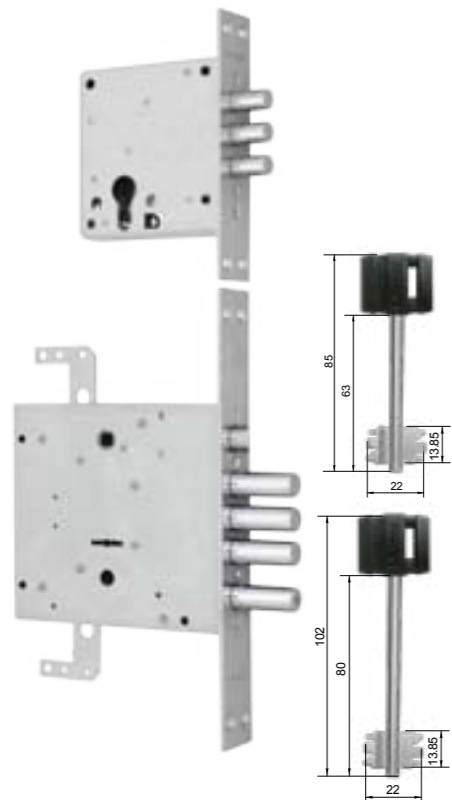

Комплект BORDER Optima

комплект
универсальный
из двух врезных
замков ЗВ 1-4.1 М
и ЗВ 9-8 МК4Т
с разными
механизмами
запираия

код заказа	название	модель	кол-во ключей /длина, мм	фурнитура	запорная планка	кол-во в транс. упаковке/шт.	масса брутто/кг
60006	Комплект замков № 5	ЗВ 1-4.1 М ЗВ 9-8 МК4Т/15 округлые лицевые планки	5/102	—	—	6	12.30
60019	Комплект замков № 7	ЗВ 1-4.1 М ЗВ 9-8 МК4Т	5/102	—	—	6	12.30
60021	Комплект замков № 8	ЗВ 1-4.1 М ЗВ 9-8 МК4Т	5/102	—	—	6	12.60