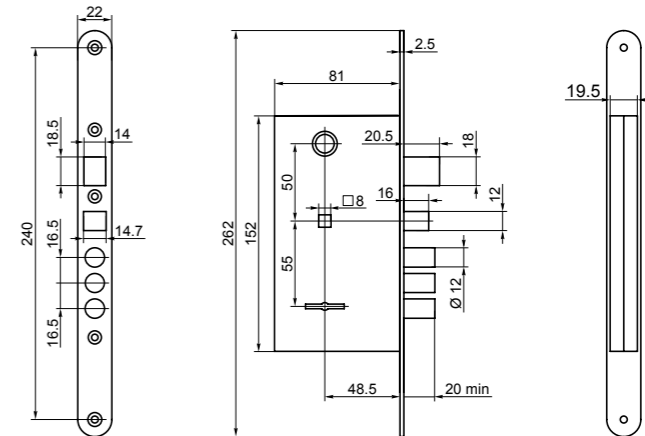

ЗВ 9-8.3

замок врезной 8-сувальдный с защелкой, фалевыми ручками и задвижкой

код заказа	модель	кол-во ключей /длина, мм	фурнитура	запорная планка	кол-во. в транс. упаковке/шт.	масса брутто/кг
88010	ЗВ 9-8.3/13 (КЛП5-85) ЗП.РФ46П-002	3/85	накладка с фалевой ручкой /медный антик/, правая	—	9	14.47
88011	ЗВ 9-8.3/13 (КЛП5-85) ЗП.РФ46Л-002	3/85	накладка с фалевой ручкой /медный антик/, левая	—	9	14.47
88012	ЗВ 9-8.3/15 (КЛП5-85) ЗП.РФ46П-002	5/85	накладка с фалевой ручкой /медный антик/, правая	—	9	14.47
88013	ЗВ 9-8.3/15 (КЛП5-85) ЗП.РФ46Л-002	5/85	накладка с фалевой ручкой /медный антик/, левая	—	9	14.47