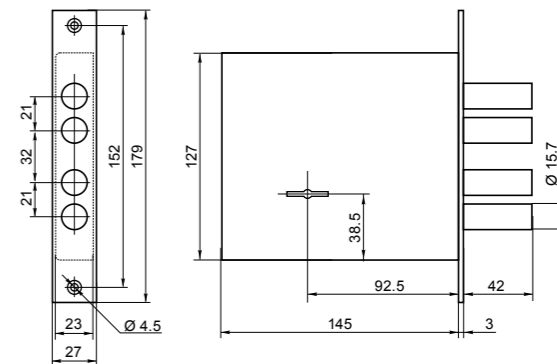

ЗН 4-8/75

замок накладной универсальный

НШ1-002
/медный антик/

код заказа	модель	кол-во ключей длина, мм	фурнитура	запорная планка	кол-во в транс. упаковке/шт.	масса брутто/кг
86000	ЗН 4-8/75 НШ1-002	5/102	накладка шестигранная /медный антик/	—	8	19.00