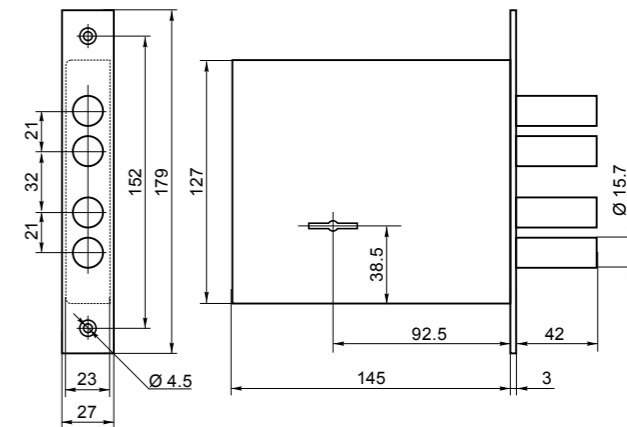

ЗВ 8-8 К

замок верхний врезной универсальный

код заказа	модель	кол-во ключей /длина, мм	фурнитура	запорная планка	кол-во в транс. упаковке/шт.	масса брутто/кг
82000	ЗВ 8-8 К/13	3/85	—	есть	8	12.00
82100	ЗВ 8-8 К/15	5/85	—	есть	8	12.30