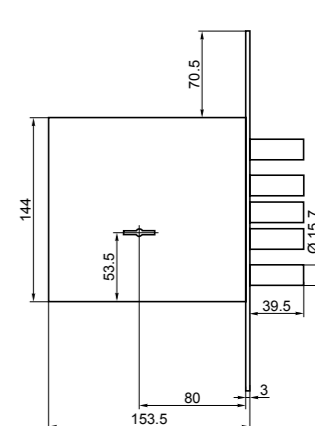

Комплект BORDER Grand

комплект универсальный из двух врезных замков ЗВ 1-8Г и ЗВ 9-8Г с разными механизмами запирания

код заказа	модель	кол-во ключей / длина, мм
87301	ЗВ 9-8Г	5/85
87303	ЗВ 1-8Г	—

Комплект BORDER Maxima

комплект универсальный из двух врезных замков ЗВ 8-8 МК5 и ЗВ 4-3/85 М* с разными механизмами запирания

код заказа	модель	кол-во ключей / длина, мм
71601	ЗВ 8-8/МК5	5/102
79045	ЗВ 4-3/85М	—

* замки возможно приобрести отдельно