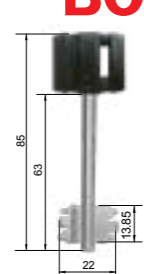

Комплект BORDER Grand

комплект универсальный из двух врезных замков ЗВ 1-8Г и ЗВ 9-8Г с разными механизмами запирания

код заказа	модель	кол-во ключей / длина, мм
87301	ЗВ 9-8Г	5/85
87303	ЗВ 1-8Г	—