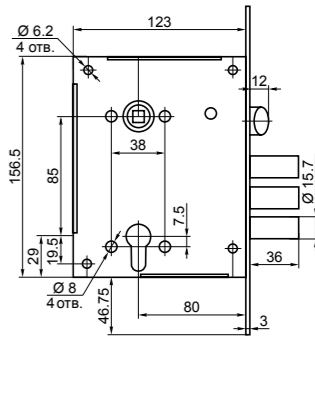

Комплект BORDER Grand

комплект универсальный из двух врезных замков ЗВ 1-8Г и ЗВ 9-8Г с разными механизмами запирания

код заказа	модель	кол-во ключей / длина, мм
87301	ЗВ 9-8Г	5/85
87303	ЗВ 1-8Г	—

Комплект BORDER Maxima

комплект универсальный из двух врезных замков ЗВ 8-8 МК5 и ЗВ 4-3/85 М* с разными механизмами запирания

код заказа	модель	кол-во ключей / длина, мм
71601	ЗВ 8-8/МК5	5/102
79045	ЗВ 4-3/85М	—

* замки возможно приобрести отдельно