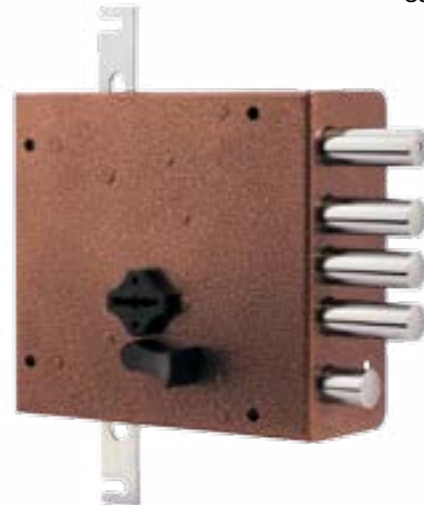

ЗН 4-8 КТЗ

замок накладной универсальный с задвижкой и тягами

запорная планка