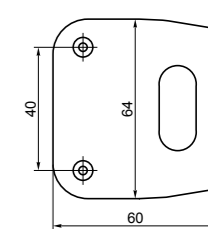

ЗНД 1А

замок накладной дисковый (автомат)

код заказа	модель	кол-во ключей /длина, мм	описание	запорная планка	кол-во. в транс. упаковке/шт.	масса брутто/кг
88400	ЗНД 1А	5/48	литой корпус /серый муар/ автоматическое запираение	есть	20	12.30
88300	ЗНД 1А/Д	5/48	литой корпус /медный антик/ автоматическое запираение	есть	20	12.90