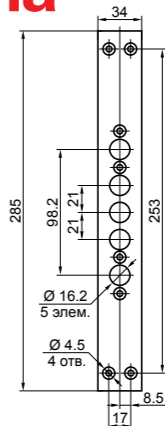

Комплект BORDER Grand

комплект универсальный из двух врезных замков ЗВ 1-8Г и ЗВ 9-8Г с разными механизмами запирания

код заказа	модель	кол-во ключей / длина, мм
87301	ЗВ 9-8Г	5/85
87303	ЗВ 1-8Г	—

Комплект BORDER Maxima

комплект универсальный из двух врезных замков ЗВ 8-8 МК5 и ЗВ 4-3/85 М* с разными механизмами запирания

код заказа	модель	кол-во ключей / длина, мм
71601	ЗВ 8-8/МК5	5/102
79045	ЗВ 4-3/85М	—

* замки возможно приобрести отдельно