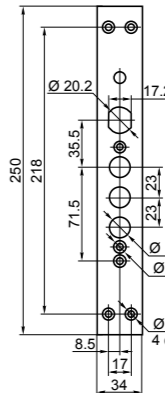

Комплект BORDER Grand

комплект универсальный из двух врезных замков ЗВ 1-8Г и ЗВ 9-8Г с разными механизмами запирания

код заказа	модель	кол-во ключей / длина, мм
87301	ЗВ 9-8Г	5/85
87303	ЗВ 1-8Г	—

Комплект BORDER Maxima

комплект универсальный из двух врезных замков ЗВ 8-8 МК5 и ЗВ 4-3/85 М* с разными механизмами запирания

код заказа	модель	кол-во ключей / длина, мм
71601	ЗВ 8-8/МК5	5/102
79045	ЗВ 4-3/85М	—

* замки возможно приобрести отдельно