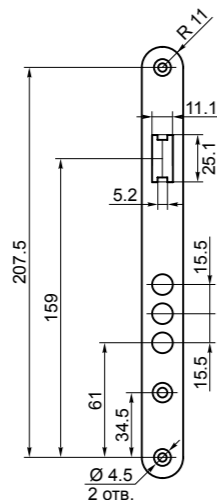

ЗВ 4-3

замок врезной цилиндрический

код заказа	модель	комплектация цилиндрическим механизмом	кол-во ключей /длина, мм	фурнитура	запорная планка	кол-во. в транс. упаковке/шт.	масса брутто/кг
78000	ЗВ 4-3/СП11	—	—	—	—	18	16.10
78102	ЗВ 4-3/СП11.РФ7-016.60-Z	+/60 мм	6/56	накладка с фалевой ручкой /блестящая латунь/	—	9	13.05
78104	ЗВ 4-3/СП11.РФ7-002.60-Z	+/60 мм	6/56	накладка с фалевой ручкой /медный антик/	—	9	13.05
78103	ЗВ 4-3/СП11.РФ7-002	—	—	—	—	9	12.60
78110	ЗВ 4-3/СП11.РФ7-022.60-Z	+/60 мм	6/56	накладка с фалевой ручкой /черный жемчуг/	—	9	13.05
78111	ЗВ 4-3/СП11.РФ7-022	—	—	—	—	12	17.30
78201	ЗВ 4-3/СП11.РФ7-009.60-Z	+/60 мм	6/56	накладка с фалевой ручкой белого цвета	—	9	13.05
78202	ЗВ 4-3/СП11.РФ7-009	—	—	—	—	12	17.30
78401	ЗВ 4-3/СП11.РФ7-010.60-Z	+/60 мм	6/56	накладка с фалевой ручкой /черный муар/	—	9	11.47
78403	ЗВ 4-3/СП11.РФ7-010	—	—	—	—	9	11.47
78406	ЗВ 4-3/СП11.РФ31-016.60-Z	+/60 мм	6/56	накладка с фалевой ручкой /блестящая латунь/	—	9	13.70
78109	ЗВ 4-3/СП11.РФ7-016	—	—	—	—	9	12.60
78407	ЗВ 4-3/СП11.РФ31-022.60-Z	+/60 мм	6/56	накладка с фалевой ручкой /черный жемчуг/	—	9	13.70