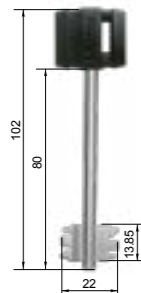

ЗВ 9-8 МКТЗ

замок нижний врезной с защелкой, задвижкой и тягами

код заказа	модель	тип замка	кол-во ключей /длина, мм	фурнитура	запорная планка	кол-во. в транс. упаковке/шт.	масса брутто/кг
77936	ЗВ 9-8 МКТЗ/15	универ.	5/102	—	—	5	12.70