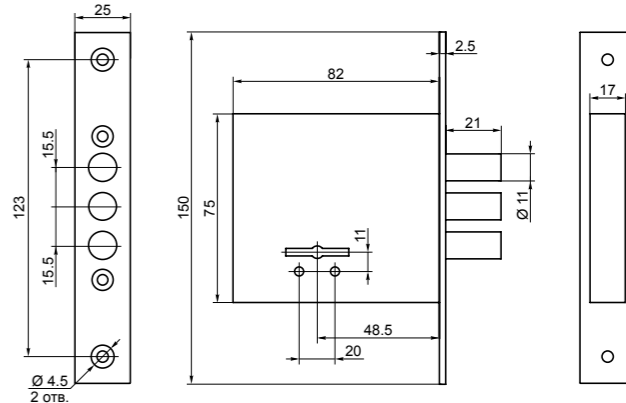

ЗВ 8-6/1

замок врезной 6-сувальдный

код заказа	модель	кол-во ключей /длина, мм	фурнитура	запорная планка	кол-во. в транс. упаковке/шт.	масса брутто/кг
80600	ЗВ 8-6/13 СО.НК-002	3/70	накладка круглая /медный антик/	есть	20	12.55
73100	ЗВ 8-6/13 НШ-002	3/70	накладка шестигранная /медный антик/	—	30	15.50
72601	ЗВ 8-6/15 НШ-002	5/70	накладка шестигранная /медные антик/	—	30	16.63
73119	ЗВ 8-6/13	3/70	—	—	30	15.00