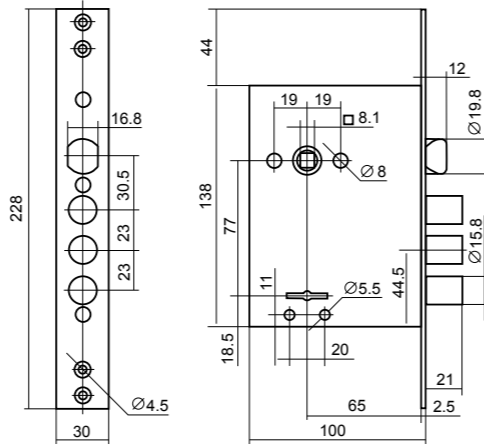

Комплект BORDER Grand

комплект универсальный из двух врезных замков ЗВ 1-8Г и ЗВ 9-8Г с разными механизмами запирания

код заказа	модель	кол-во ключей / длина, мм
87301	ЗВ 9-8Г	5/85
87303	ЗВ 1-8Г	—

Комплект BORDER Maxima

комплект универсальный из двух врезных замков ЗВ 8-8 МК5 и ЗВ 4-3/85 М* с разными механизмами запирания

код заказа	модель	кол-во ключей / длина, мм
71601	ЗВ 8-8/МК5	5/102
79045	ЗВ 4-3/85М	—

* замки возможно приобрести отдельно