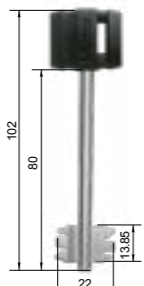

Комплект BORDER Grand

комплект универсальный из двух врезных замков ЗВ 1-8Г и ЗВ 9-8Г с разными механизмами запирания

код заказа	модель	кол-во ключей / длина, мм
87301	ЗВ 9-8Г	5/85
87303	ЗВ 1-8Г	—