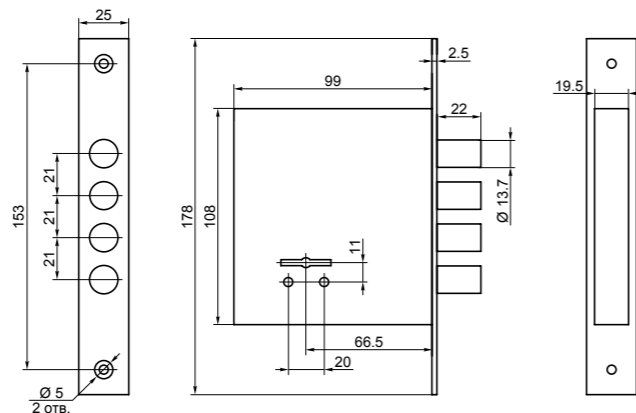

ЗВ 8-8М

замок врезной 8-сувальдный

код заказа	модель	кол-во ключей /длина, мм	фурнитура	запорная планка	кол-во. в транс. упаковке/шт.	масса брутто/кг
81001	ЗВ 8-8М/13 (КЛП5-85)	3/85	—	—	16	13.70
81000	ЗВ 8-8М/13 (КЛП5-85) НШ-002	3/85	комплект накладок шестигранных /медный антик/	—	16	13.67
85200	ЗВ 8-8М/15 (КЛП5-85) НШ-002	5/85	комплект накладок круглых /медный антик/	—	16	14.30
81300	ЗВ 8-8М/13 (КЛП5-85) СП.НК-002	3/85	комплект накладок круглых /медный антик/	есть	18	17.80
81100	ЗВ 8-8М/15 (КЛП5-85) СП.НК-002	5/85	комплект накладок круглых /медный антик/	есть	18	18.68