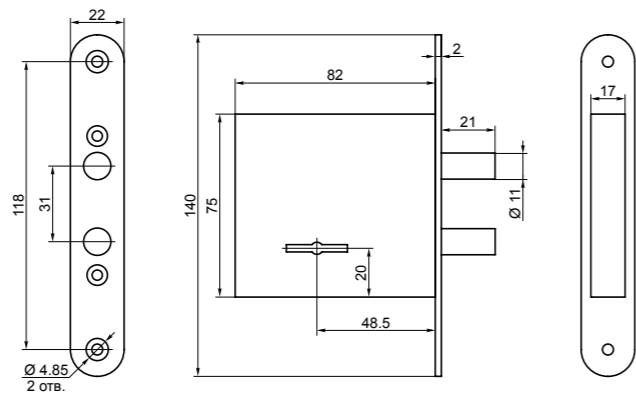

ЗВ 8/13С-М

замок врезной сувальдный «САМ-МИНИ»

код заказа	модель	кол-во ключей /длина, мм	фурнитура	запорная планка	кол-во. в транс. упаковке/шт.	масса брутто/кг
76610	ЗВ 8/13С-М (САМ-МИНИ)	3/70	накладка шестигранная /цинк/	есть	30	13.75