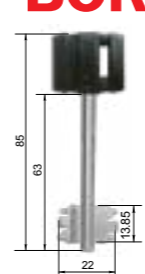

Комплект BORDER Maxima

комплект универсальный из двух врезных замков ЗВ 8-8 МК5 и ЗВ 4-3/85 М* с разными механизмами запирания

код заказа	модель	кол-во ключей / длина, мм
71601	ЗВ 8-8/МК5	5/102
79045	ЗВ 4-3/85М	—

* замки возможно приобрести отдельно