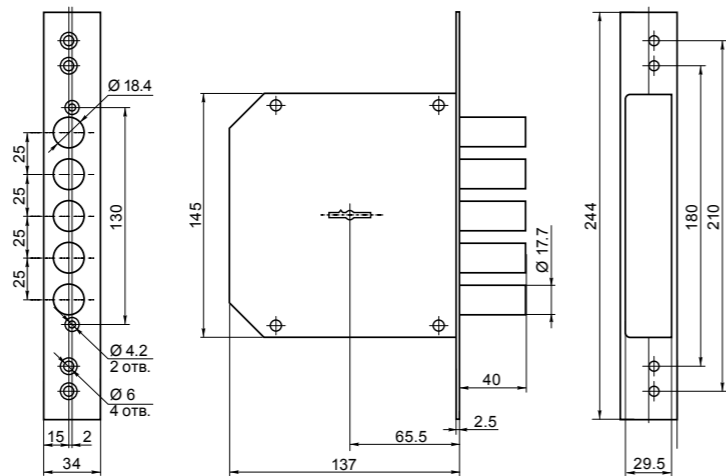

ЗВ 8-6 К53Ш с защитной шторкой

замок верхний врезной с уникальной защитой от вскрытия

код заказа	модель	тип замка	кол-во ключей /длина, мм	фурнитура	запорная планка	кол-во. в транс. упаковке/шт.	масса брутто/кг
72113	ЗВ 8-6 ПК53Ш/15	правый	5/102	—	—	6	12.85
72114	ЗВ 8-6 ЛК53Ш/15	левый