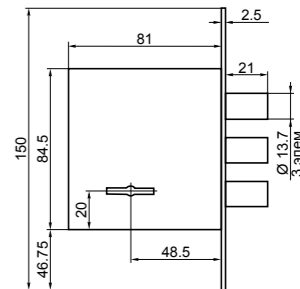

**Комплект
BORDER Classic**

комплект
универсальный
из двух врезных
замков ЗВ 8-8 Д
и ЗВ 4-3/85 Д*
с разными
механизмами
запираания

код заказа	модель	кол-во ключей /длина, мм
70913	ЗВ 8-8 Д	5/85
79046	ЗВ 4-3/85Д	—

* замки возможно приобрести отдельно