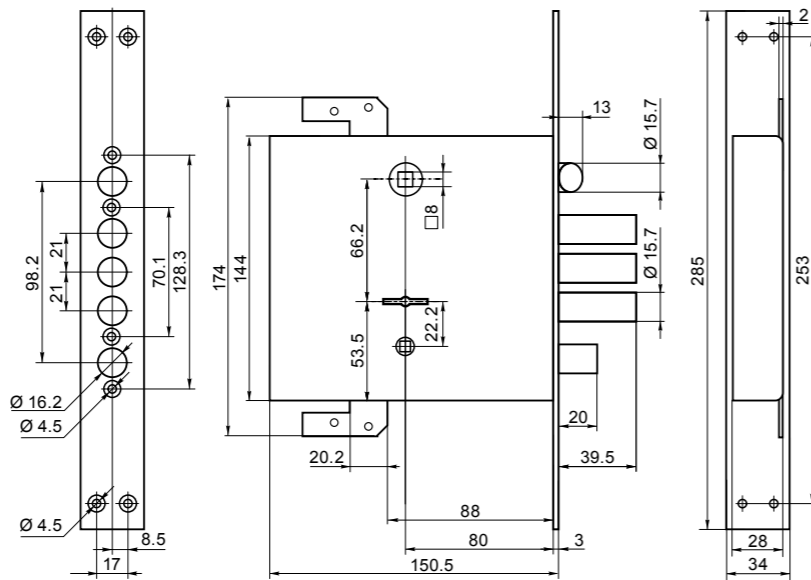

ЗВ 9-8 МКТЗ

замок нижний врезной с защелкой, задвижкой и тягами

код заказа	модель	тип замка	кол-во ключей /длина, мм	фурнитура	запорная планка	кол-во. в транс. упаковке/шт.	масса брутто/кг
77936	ЗВ 9-8 МКТЗ/15	универ.	5/102	—	—	5	12.70