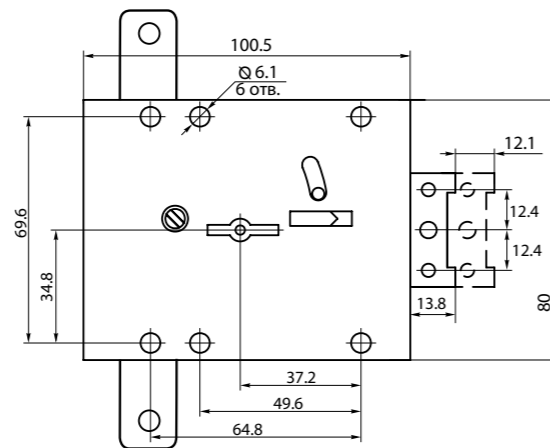

ЗС 8.1/12

замок сейфовый;
предназначен для блокирования силовых запираемых составных частей сейфа (дверей, секций, ящиков т. п.)

код заказа	модель	кол-во ключей /длина, мм	комплектация	запорная планка	кол-во. в транс. упаковке/шт.	масса брутто/кг
73142	ЗС 8.1/12 КЛ8-64.В.14	2/64	—	—	—	—
73143	ЗС 8.1Т/12 КЛВ-64.В.14	2/64	с тягами	—	30	15.60