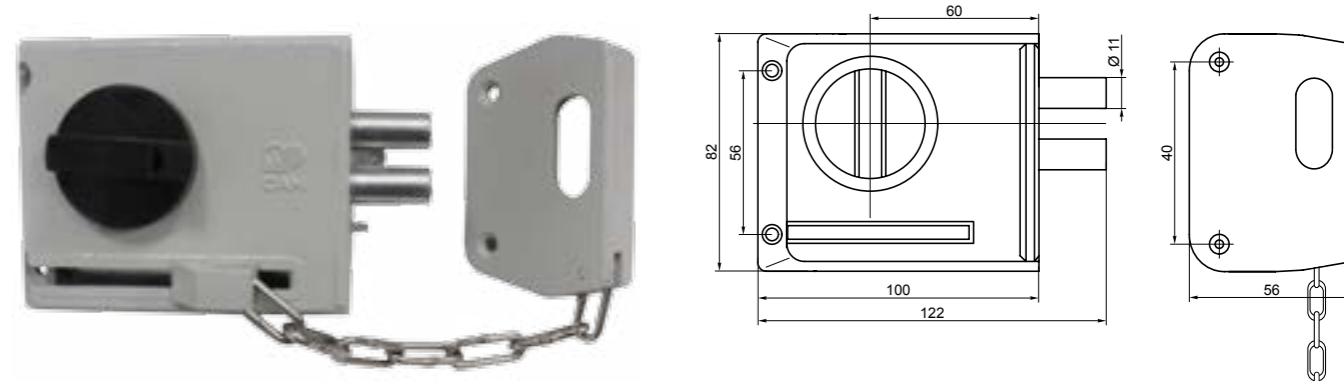

ЗНД 1А-К

замок накладной дисковый

код заказа	модель	тип замка	кол-во ключей /длина, мм	описание	запорная планка	кол-во. в транс. упаковке/шт.	масса брутто/кг
86700	ЗНД 1А-К (п)/а	правый	5/48	литой корпус /серый муар/ цепочка, автоматическое запирание	есть	20	14.90
86800	ЗНД 1А-К (л)/а	левый	5/48	литой корпус /серый муар/ цепочка, автоматическое запирание	есть	20	14.90
86500	ЗНД 1А-К (п)/м	правый	5/48	литой корпус /медный антик/ цепочка, автоматическое запирание	есть	20	14.90
86600	ЗНД 1А-К (л)/м	левый	5/48	литой корпус /медный антик/ цепочка, автоматическое запирание	есть	20	14.90