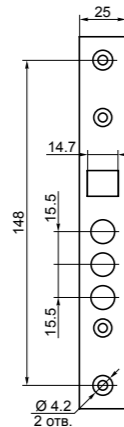

ЗВ 9-8

замок врезной 8-сувальдный с защелкой и ручками

код заказа	модель	кол-во ключей /длина, мм	фурнитура	запорная планка	кол-во. в транс. упаковке/шт.	масса брутто/кг
74100	ЗВ 9-8/13 (КЛП5-85) СП2	3/85	—	—	20	14.73
74500	ЗВ 9-8/13 СП2.НР-002	3/85	накладка литая с фалевой ручкой /медный антик/	—	12	15.75
74300	ЗВ 9-8/15 СП2.НР-002	5/85	накладка литая с фалевой ручкой /медный антик/	—	12	15.90
84301	ЗВ 9-8/13 СП2.РФ8-002	3/85	накладка с фалевой ручкой /медный антик/	—	9	13.55
84302	ЗВ 9-8/13 СП2.РФ8-016	3/85	накладка с фалевой ручкой /блестящая латунь/	—	9	13.55
74001	ЗВ 9-8/15 СП2.РФ33-016	5/85	накладка с фалевой ручкой /блестящая латунь/	—	9	13.47
74009	ЗВ 9-8/15 СП2.РФ8-002	5/85	накладка с фалевой ручкой /медный антик/	—	9	11.40
74010	ЗВ 9-8/15 СП2.РФ33-022	5/85	накладка с фалевой ручкой /черный жемчуг/	—	9	15.30
76705	ЗВ 9-8/13 СП2.РФ8-022	3/85	накладка с фалевой ручкой /черный жемчуг/	—	9	13.55
76704	ЗВ 9-8/13 СП2.РФ8-010	3/85	накладка с фалевой ручкой /черный муар/	—	9	13.55
76803	ЗВ 9-8/13 СП2.РФ8-009	3/85	накладка с фалевой ручкой белого цвета	—	9	13.55