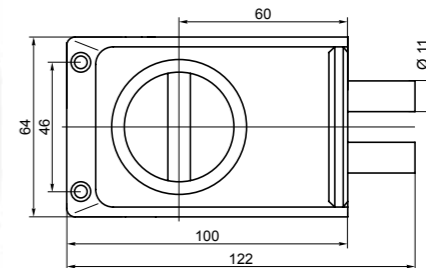

ЗНД 1А

замок накладной дисковый (автомат)

код заказа	модель	кол-во ключей /длина, мм	описание	запорная планка	кол-во. в транс. упаковке/шт.	масса брутто/кг
88400	ЗНД 1А	5/48	литой корпус /серый муар/ автоматическое запираение	есть	20	12.30
88300	ЗНД 1А/Д	5/48	литой корпус /медный антик/ автоматическое запираение	есть	20	12.90