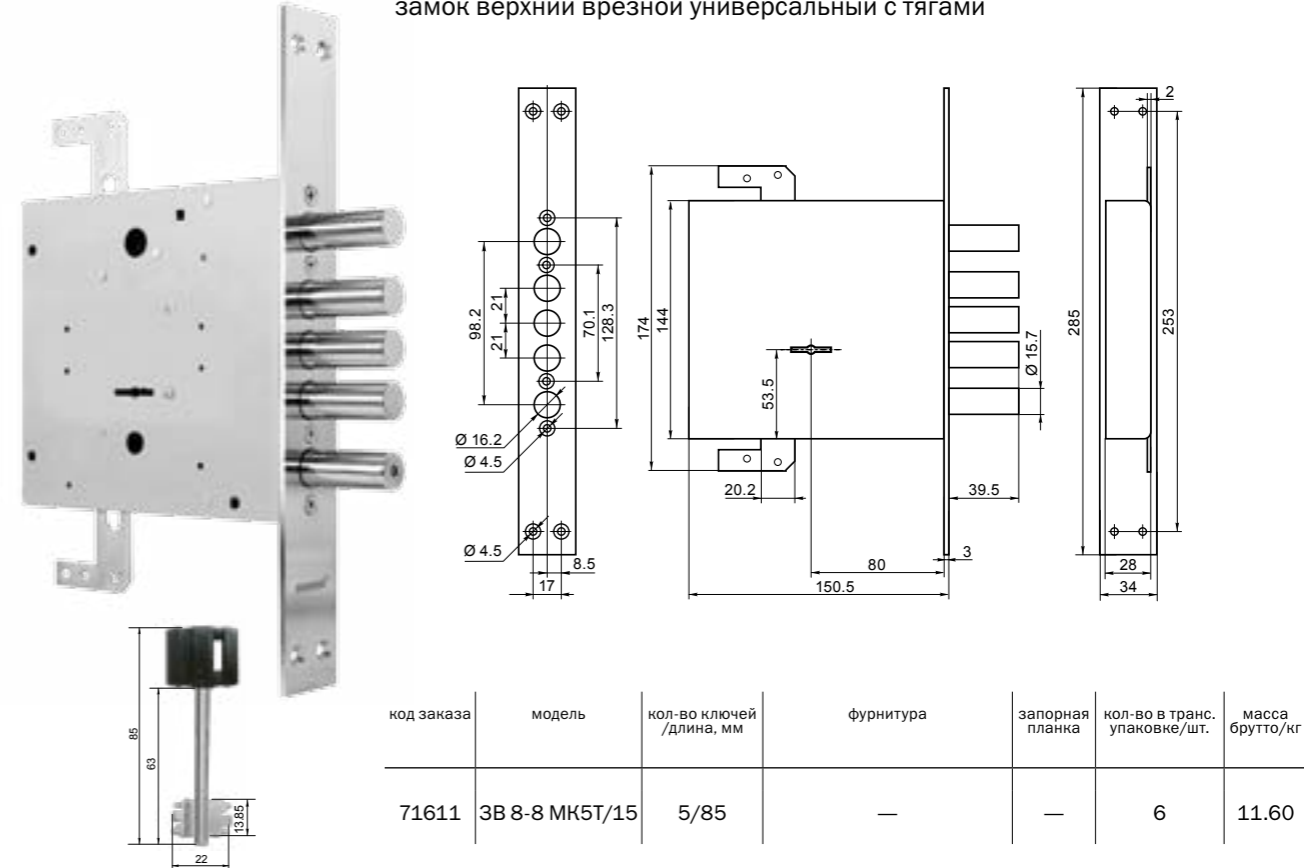

ЗВ 8-8 МК5Т

замок верхний врезной универсальный с тягами