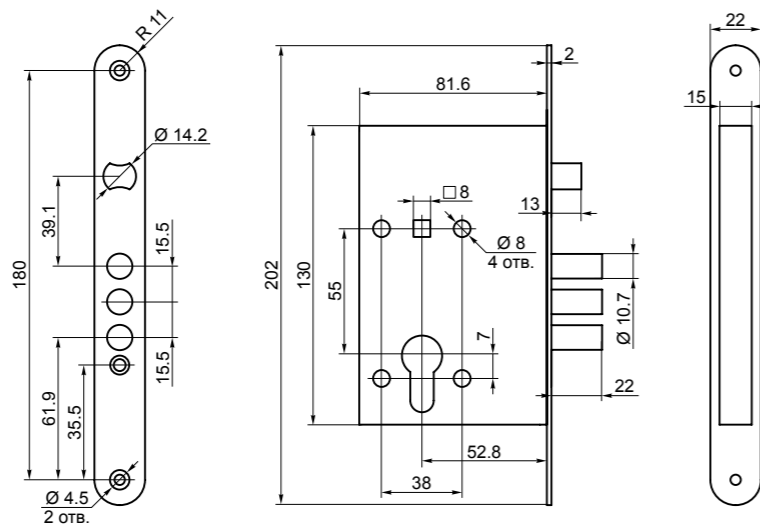

ЗВ 4-31/55

замок врезной цилиндрический

код заказа	модель	комплектация цилиндрическим механизмом	кол-во ключей /длина, мм	фурнитура	запорная планка	кол-во. в транс. упаковке/шт.	масса брутто/кг
78919	ЗВ 4-31/55 (пакет) под заказ	—	—	—	—	20	10.00
78911	ЗВ 4-31/55 СП5.РФ14-002.60-Z	+/60 мм	6/56	накладка с фалевой ручкой /медный антик/	есть	8	10.50
78912	ЗВ 4-31/55 СП5.РФ14-002.AL70	+/70 мм	6/56	накладка с фалевой ручкой /медный антик/	есть	8	14.00
78913	ЗВ 4-31/55 СП5.РФ34-016	—	—	накладка с фалевой ручкой /блестящая латунь/	есть	9	12.20
78914	ЗВ 4-31/55 СП5.РФ34-016.60-Z	+/60 мм	6/56	накладка с фалевой ручкой /блестящая латунь/	есть	9	12.20
78915	ЗВ 4-31/55 РФ14-002	—	—	накладка с фалевой ручкой /медный антик/	—	8	9.00
78916	ЗВ 4-31/55 РФ14-016	—	—	накладка с фалевой ручкой /блестящая латунь/	—	8	9.00
78917	ЗВ 4-31/55 РФ14-022	—	—	накладка с фалевой ручкой /черный жемчуг/	—	8	9.00
78920	ЗВ 4-31/55 СП5.РФ34-022.60-Z	+/60 мм	6/56	накладка с фалевой ручкой /черный жемчуг/	есть	9	12.20
78921	ЗВ 4-31/55 РФ34-022	—	—	накладка с фалевой ручкой /черный жемчуг/	—	9	12.20