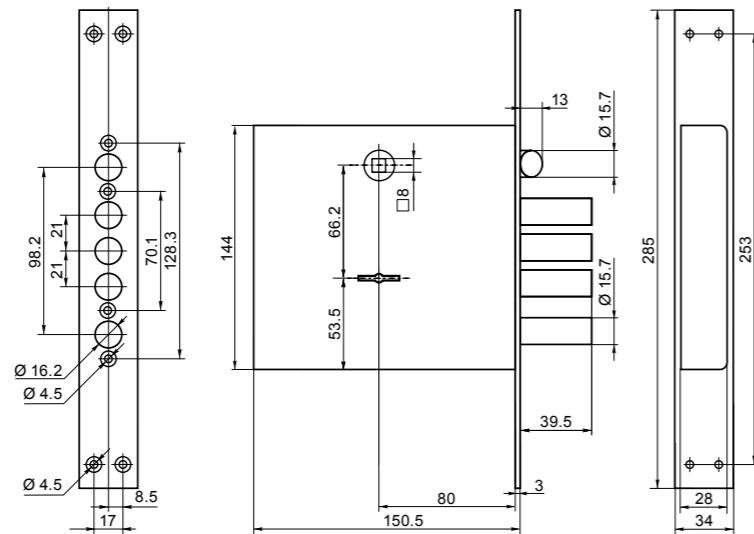

ЗВ 8-8 МК5

замок верхний врезной универсальный

**ЗВ 8-8 МК5Т**

замок верхний врезной универсальный с тягами

ЗВ 9-8 МК4

замок нижний врезной с защелкой

код заказа	модель	кол-во ключей /длина, мм	фурнитура	запорная планка	кол-во в транс. упаковке/шт.	масса брутто/кг
77740	ЗВ 9-8 МК4/15	5/102	—	—	6	12.49