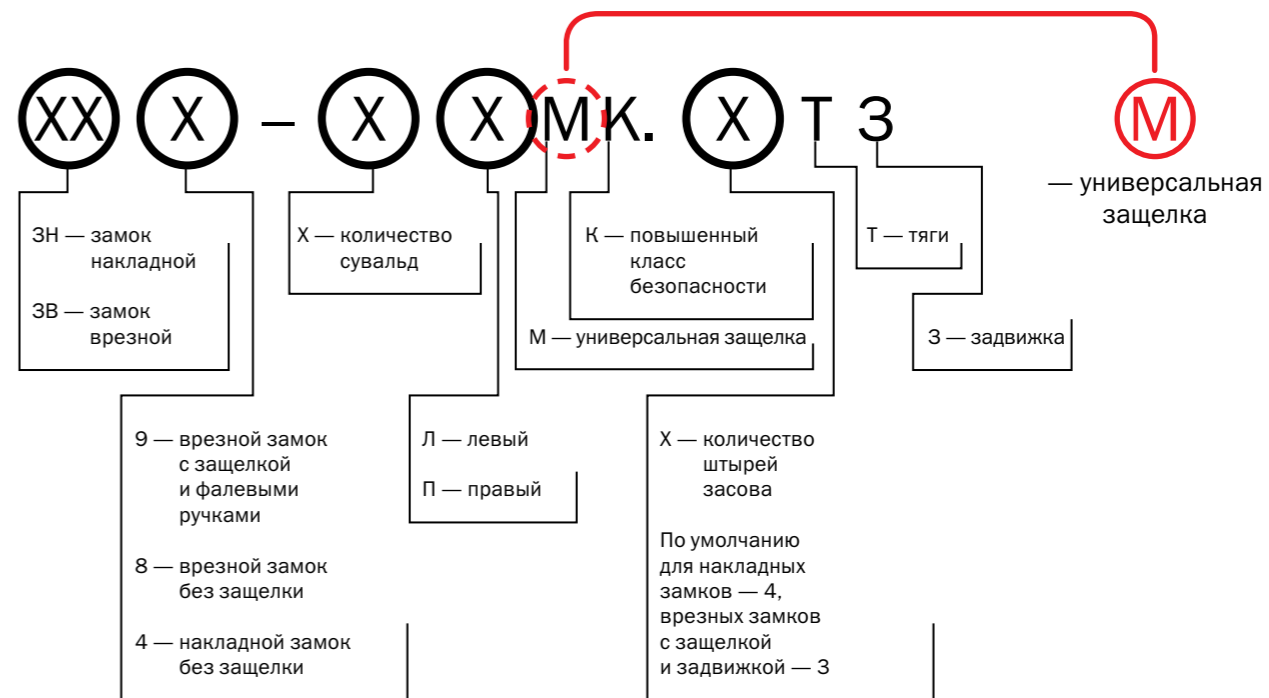

Ответные планки

СП.14
для замков
ЗВ 8-8 КТЗ

СО.1
для замков
ЗВ 9-8 К4Т
и ЗВ 9-8 КТЗ

ЗП25
для замка
ЗВ 8-6 К5

ЗП27
для замка
ЗВ 9-6

бронепластина

код заказа	модель	кол-во в транс. упаковке/шт.	масса брутто/кг
71404	СП.14	6	0.50
77704	СО.1	6	0.50
77703	ЗП25	24	0.079
77702	ЗП27	6	0.10
77705	бронепластина в упаковке	60	0.05

Обозначение взломостойких замков