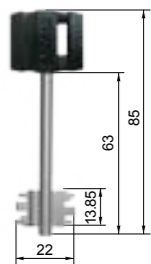

код заказа	модель	кол-во ключей /длина, мм	комплектация	запорная планка	кол-во. в транс. упаковке/шт.	масса брутто/кг
75401	ЗВ 8-4 Ш1Т	3/85	с тягами, крепление на лицевую планку	—	30	13.80

ЗВ 8-4 Ш2Т

замок сейфовый;
предназначен для блокирования силовых запираемых составных частей сейфа (дверей, секций, ящиков т. п.)