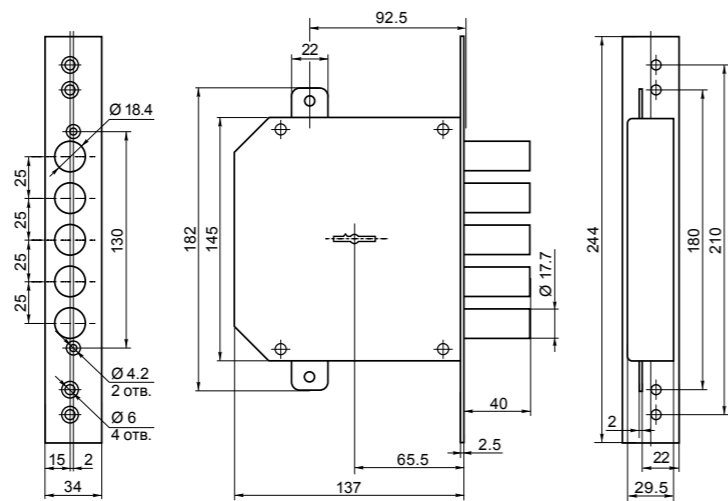

ЗВ 8-6 К5Т

замок верхний врезной с тягами

код заказа	модель	тип замка	кол-во ключей /длина, мм	фурнитура	запорная планка	кол-во. в транс. упаковке/шт.	масса брутто/кг
72201	ЗВ 8-6 ПК5Т/15	правый	5/102	—	—	6	12.80
72221	ЗВ 8-6 ЛК5Т/15	левый