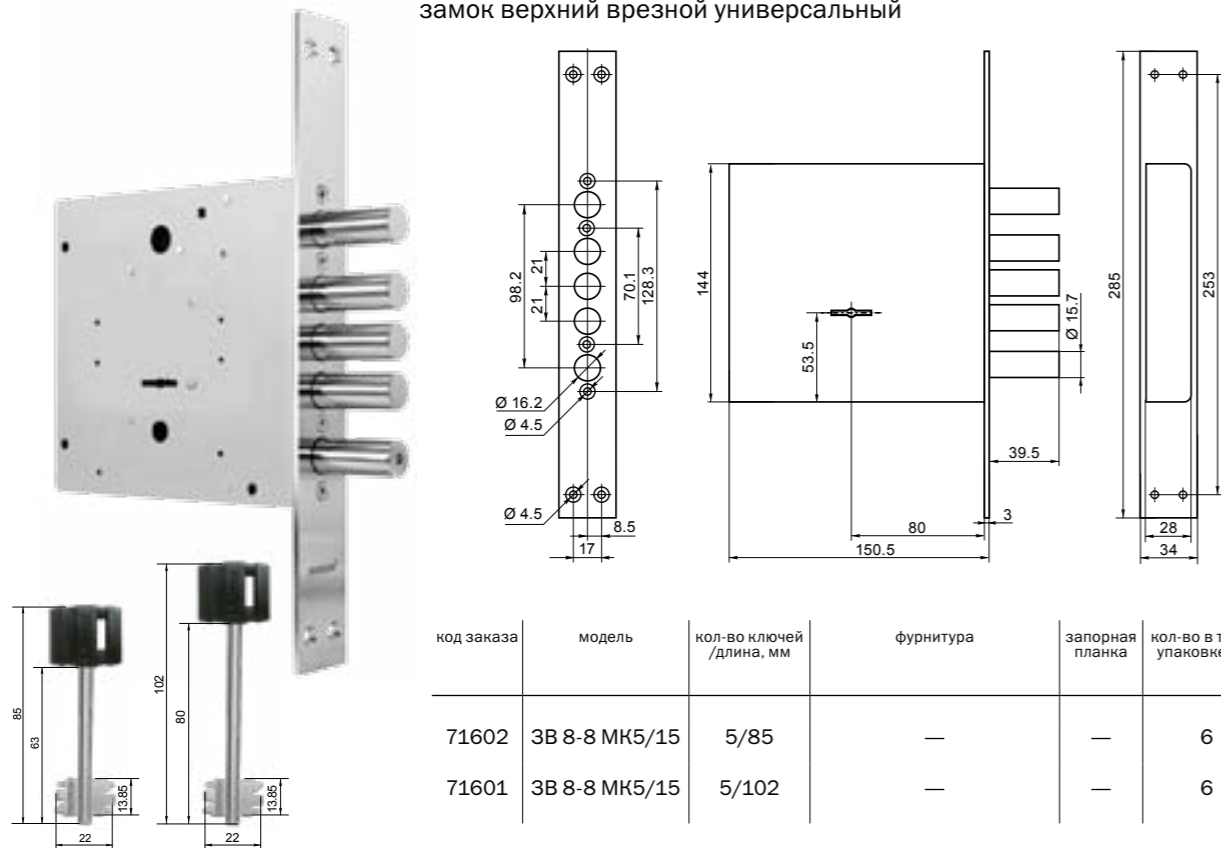

ЗВ 8-8 МК5

замок верхний врезной универсальный