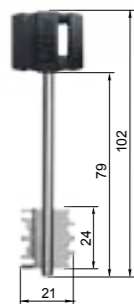

ЗВ 8-6 К5Т

замок верхний врезной с тягами

код заказа	модель	тип замка	кол-во ключей /длина, мм	фурнитура	запорная планка	кол-во. в транс. упаковке/шт.	масса брутто/кг
72201	ЗВ 8-6 ПК5Т/15	правый	5/102	—	—	6	12.80
72221	ЗВ 8-6 ЛК5Т/15	левый