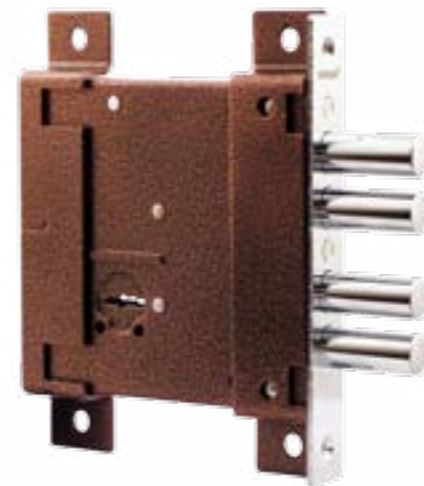

ЗН 4-8/75

замок накладной универсальный

НШ1-002
/медный антик/

код заказа	модель	кол-во ключей длина, мм	фурнитура	запорная планка	кол-во в транс. упаковке/шт.	масса брутто/кг
86000	ЗН 4-8/75 НШ1-002	5/102	накладка шестигранная /медный антик/	—	8	19.00