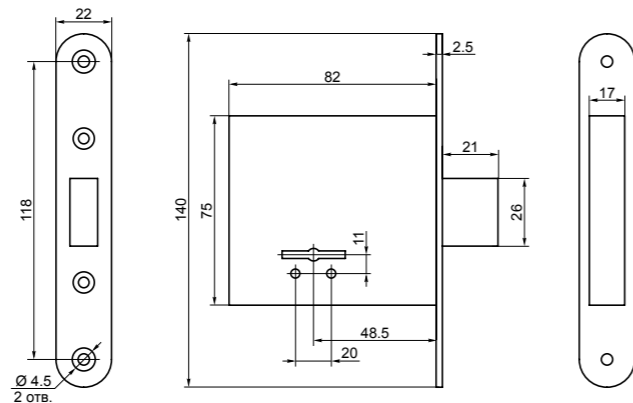

ЗВ 8-6/0

замок врезной 6-сувальдный

код заказа	модель	кол-во ключей /длина, мм	фурнитура	запорная планка	кол-во. в транс. упаковке/шт.	масса брутто/кг
80500	ЗВ 8-6/03 НШ-002	3/70	накладка шестигранная /медный антик/	—	30	15.29
72500	ЗВ 8-6/03 СП.НК-002	3/70	накладка круглая /медный антик/	есть	20	12.70