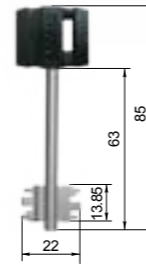

ЗВ 8-8 К

замок верхний врезной универсальный

код заказа	модель	кол-во ключей /длина, мм	фурнитура	запорная планка	кол-во в транс. упаковке/шт.	масса брутто/кг
82000	ЗВ 8-8 К/13	3/85	—	есть	8	12.00
82100	ЗВ 8-8 К/15	5/85	—	есть	8	12.30