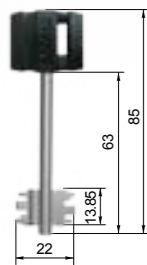

ЗВ 8-8Д

замок врезной 8-сувальдный

код заказа	модель	кол-во ключей/ длина, мм	фурнитура	запорная планка	кол-во. в транс. упаковке/шт.	масса брутто/кг
70900	ЗВ 8-8Д/13 (КЛП5-85) ЗП.1.НП.1-005	3/85	накладка прямоугольная /никель/	есть	20	14.00
70901	ЗВ 8-8Д/15 (КЛП5-85) ЗП.1.НП.1-005	5/85	накладка прямоугольная /никель/	есть	20	15.00
70913	ЗВ 8-8Д/13 (КЛП5-85) хром	5/85	—	—	20	13.00
70911	ЗВ 8-8Д/15 (КЛП5-85)	5/85	—	—	20	14.00