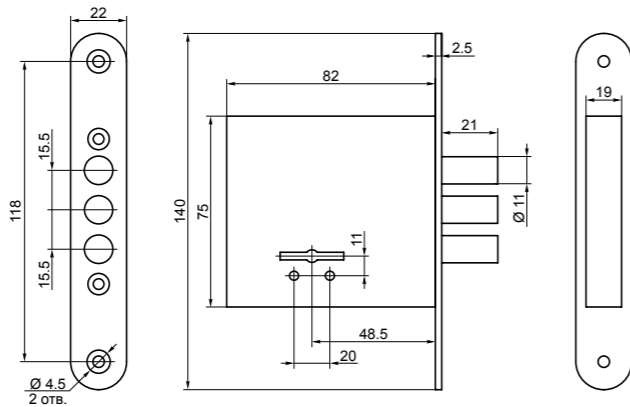

ЗВ 8-8У/1

замок врезной 8-сувальдный

код заказа	модель	кол-во ключей /длина, мм	фурнитура	запорная планка	кол-во. в транс. упаковке/шт.	масса брутто/кг
76300	ЗВ 8-8У/13 (КЛП5-85)	3/85	—	—	30	14.19
79900	ЗВ 8-8У/13 (КЛП5-85) НШ-002	3/85	накладка шестигранная /медный антик/	—	30	15.80
76400	ЗВ 8-8У/13 (КЛП5-85) НШ-016	3/85	накладка шестигранная /блестящая латунь/	—	30	15.80
79601	ЗВ 8-8У/15 (КЛП5-85) НШ-002	5/85	накладка шестигранная /медный антик/	—	30	17.01
79603	ЗВ 8-8У/15 (КЛП5-85) НП1-002	5/85	накладка прямоугольная /медный антик/	—	30	16.30
79600	ЗВ 8-8У/15 (КЛП5-85) СО.НК-002	5/85	накладка круглая /медный антик/	есть	20	13.56
79902	ЗВ 8-8У/13 (КЛП5-85) СО.НК-002	3/85	накладка круглая /медный антик/	есть	20	13.04
79604	ЗВ 8-8У/15 (КЛП5-85)	5/85	—	—	30	15.40