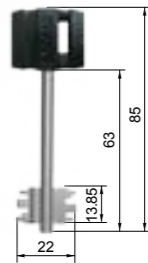

ЗВ 9-8

замок врезной 8-сувальдный с защелкой и ручками

код заказа	модель	кол-во ключей /длина, мм	фурнитура	запорная планка	кол-во. в транс. упаковке/шт.	масса брутто/кг
74100	ЗВ 9-8/13 (КЛП5-85) СП2	3/85	—	—	20	14.73
74500	ЗВ 9-8/13 СП2.НР-002	3/85	накладка литая с фалевой ручкой /медный антик/	—	12	15.75
74300	ЗВ 9-8/15 СП2.НР-002	5/85	накладка литая с фалевой ручкой /медный антик/	—	12	15.90
84301	ЗВ 9-8/13 СП2.РФ8-002	3/85	накладка с фалевой ручкой /медный антик/	—	9	13.55
84302	ЗВ 9-8/13 СП2.РФ8-016	3/85	накладка с фалевой ручкой /блестящая латунь/	—	9	13.55
74001	ЗВ 9-8/15 СП2.РФ33-016	5/85	накладка с фалевой ручкой /блестящая латунь/	—	9	13.47
74009	ЗВ 9-8/15 СП2.РФ8-002	5/85	накладка с фалевой ручкой /медный антик/	—	9	11.40
74010	ЗВ 9-8/15 СП2.РФ33-022	5/85	накладка с фалевой ручкой /черный жемчуг/	—	9	15.30
76705	ЗВ 9-8/13 СП2.РФ8-022	3/85	накладка с фалевой ручкой /черный жемчуг/	—	9	13.55
76704	ЗВ 9-8/13 СП2.РФ8-010	3/85	накладка с фалевой ручкой /черный муар/	—	9	13.55
76803	ЗВ 9-8/13 СП2.РФ8-009	3/85	накладка с фалевой ручкой белого цвета	—	9	13.55