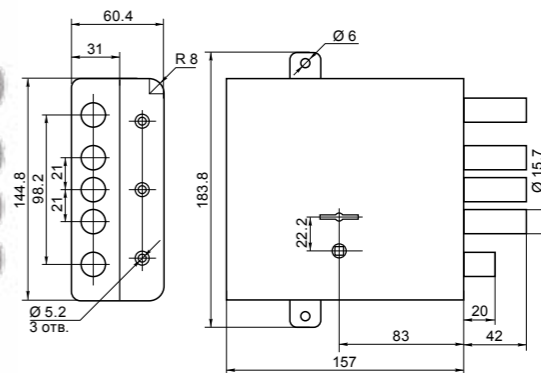

ЗН 4-8 КТЗ

замок накладной универсальный с задвижкой и тягами

запорная планка