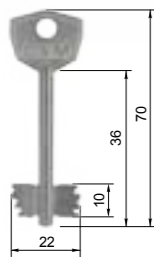

ЗВ 8-6/0

замок врезной 6-сувальдный

код заказа	модель	кол-во ключей /длина, мм	фурнитура	запорная планка	кол-во. в транс. упаковке/шт.	масса брутто/кг
80500	ЗВ 8-6/03 НШ-002	3/70	накладка шестигранная /медный антик/	—	30	15.29
72500	ЗВ 8-6/03 СП.НК-002	3/70	накладка круглая /медный антик/	есть	20	12.70