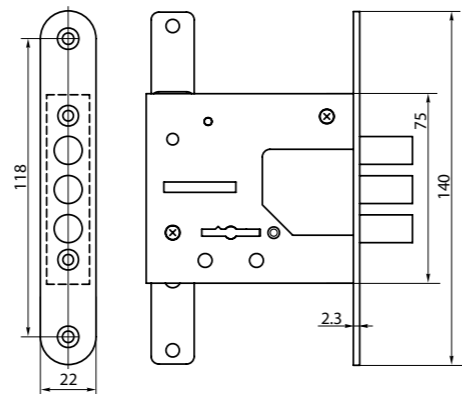

ЗВ 8-4 Ш1Т

замок сейфовый;
предназначен для блокирования силовых запираемых составных частей сейфа (дверей, секций, ящиков т. п.)

крепление
на лицевую
планку

код заказа	модель	кол-во ключей /длина, мм	комплектация	запорная планка	кол-во. в транс. упаковке/шт.	масса брутто/кг
75401	ЗВ 8-4 Ш1Т	3/85	с тягами, крепление на лицевую планку	—	30	13.80

ЗВ 8-4 Ш2Т

замок сейфовый;
предназначен для блокирования силовых запираемых составных частей сейфа (дверей, секций, ящиков т. п.)