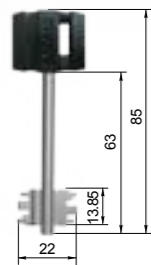

ЗВ 8-8М

замок врезной 8-сувальдный

код заказа	модель	кол-во ключей /длина, мм	фурнитура	запорная планка	кол-во. в транс. упаковке/шт.	масса брутто/кг
81001	ЗВ 8-8М/13 (КЛП5-85)	3/85	—	—	16	13.70
81000	ЗВ 8-8М/13 (КЛП5-85) НШ-002	3/85	комплект накладок шестигранных /медный антик/	—	16	13.67
85200	ЗВ 8-8М/15 (КЛП5-85) НШ-002	5/85	комплект накладок круглых /медный антик/	—	16	14.30
81300	ЗВ 8-8М/13 (КЛП5-85) СП.НК-002	3/85	комплект накладок круглых /медный антик/	есть	18	17.80
81100	ЗВ 8-8М/15 (КЛП5-85) СП.НК-002	5/85	комплект накладок круглых /медный антик/	есть	18	18.68