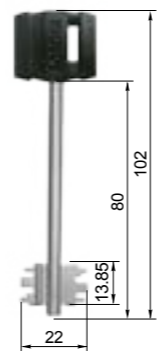

НШ1-002
/медный антик/

код заказа	модель	кол-во ключей /длина, мм	фурнитура	запорная планка	кол-во в транс. упаковке/шт.	масса брутто/кг
86100	ЗН 4-8 КТЗ/75 НШ1-002	5/102	накладка шестигранная /медный антик/	есть	5	12.40