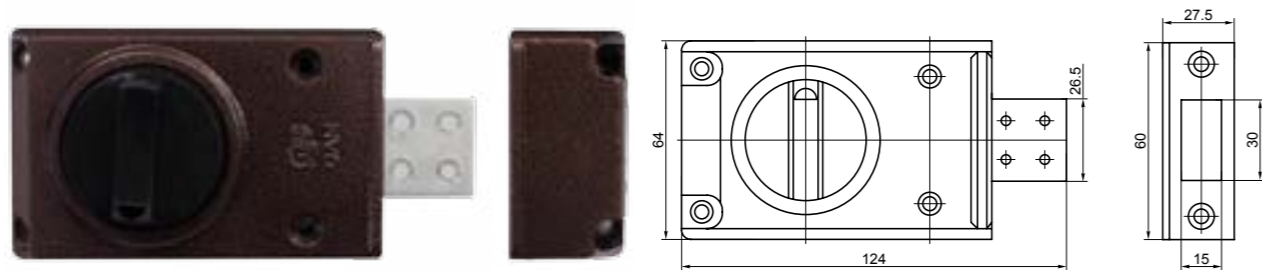

ЗНД 1-ЕД

замок накладной дисковый

код заказа	модель	кол-во ключей /длина, мм	описание	запорная планка	кол-во. в транс. упаковке/шт.	масса брутто/кг
85801	ЗНД 1-ЕД	5/48	литой корпус /медный антик/ запирание ключом, для евродверей	есть	20	13.50