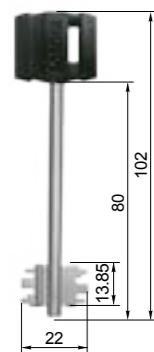

НШ1-002
/медный антик/

код заказа	модель	кол-во ключей длина/мм	фурнитура	запорная планка	кол-во в транс. упаковке/шт.	масса брутто/кг
85500	ЗН 4-8 М/75 НШ1-002	5/102	накладка шестигранная /медный антик/	есть	8	11.55