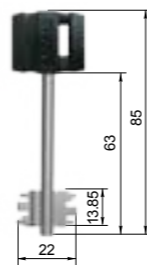

код заказа	модель	кол-во ключей /длина, мм	комплектация	запорная планка	кол-во. в транс. упаковке/шт.	масса брутто/кг
75402	ЗВ 8-4 Ш2Т	3/85	с тягами, без лицевой планки, крепление через корпус	—	30	13.80