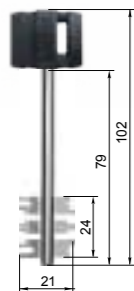

ЗВ 8-6 К53Ш с защитной шторкой

замок верхний врезной с уникальной защитой от вскрытия

код заказа	модель	тип замка	кол-во ключей /длина, мм	фурнитура	запорная планка	кол-во. в транс. упаковке/шт.	масса брутто/кг
72113	ЗВ 8-6 ПК53Ш/15	правый	5/102	—	—	6	12.85
72114	ЗВ 8-6 ЛК53Ш/15	левый