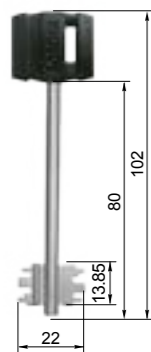

НШ1-002
/медный антик/

код заказа	модель	кол-во ключей /длина, мм	фурнитура	запорная планка	кол-во в транс. упаковке/шт.	масса брутто/кг
86200	ЗН 4-8 К5Т/75 НШ1-002	5/102	накладка шестигранная /медный антик/	есть	5	12.40