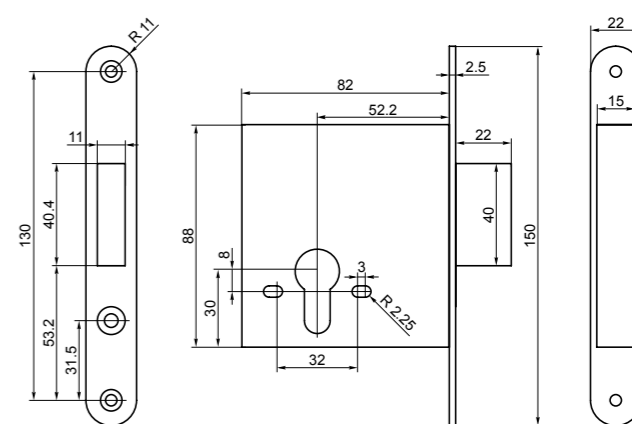

ЗВ 1-2/01

замок врезной цилиндрический

код заказа	модель	комплектация цилиндрическим механизмом	кол-во ключей /длина, мм	фурнитура	запорная планка	кол-во. в транс. упаковке/шт.	масса брутто/кг
89500	ЗВ 1-2/01 СП.60-ZN.КН-005	+/60 мм	6/56	накладка круглая /никель/	есть	20	15.82
89700	ЗВ 1-2БМ/01 СП.КН-005	—	—	накладка круглая /никель/	есть	20	11.26