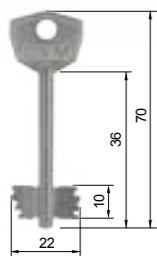

ЗВ 8-4С/0

замок врезной 4-сувальдный

код заказа	модель	кол-во ключей /длина, мм	фурнитура	запорная планка	кол-во. в транс. упаковке/шт.	масса брутто/кг
76501	ЗВ 8-4С/03	3/70	накладка шестигранная /цинк/	—	30	14.00
76500	ЗВ 8-4С/03 ЗП7	3/70	накладка шестигранная /цинк/	есть	30	15.30