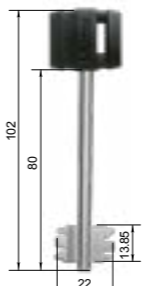

Комплект BORDER Maxima

комплект универсальный из двух врезных замков ЗВ 8-8 МК5 и ЗВ 4-3/85 М* с разными механизмами запирания

код заказа	модель	кол-во ключей / длина, мм
71601	ЗВ 8-8/МК5	5/102
79045	ЗВ 4-3/85М	—

* замки возможно приобрести отдельно