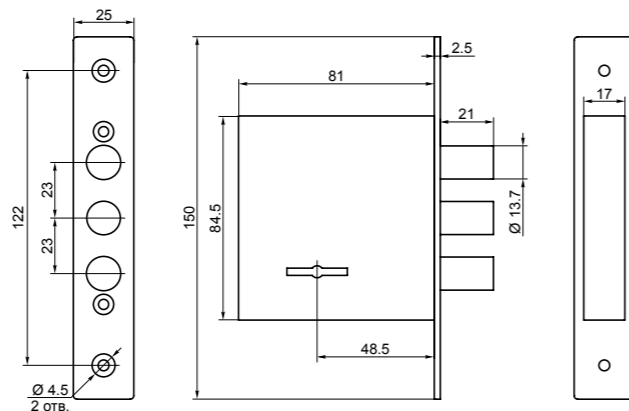

ЗВ 8-8Д

замок врезной 8-сувальдный

код заказа	модель	кол-во ключей/ длина, мм	фурнитура	запорная планка	кол-во. в транс. упаковке/шт.	масса брутто/кг
70900	ЗВ 8-8Д/13 (КЛП5-85) ЗП.1.НП.1-005	3/85	накладка прямоугольная /никель/	есть	20	14.00
70901	ЗВ 8-8Д/15 (КЛП5-85) ЗП.1.НП.1-005	5/85	накладка прямоугольная /никель/	есть	20	15.00
70913	ЗВ 8-8Д/13 (КЛП5-85) хром	5/85	—	—	20	13.00
70911	ЗВ 8-8Д/15 (КЛП5-85)	5/85	—	—	20	14.00