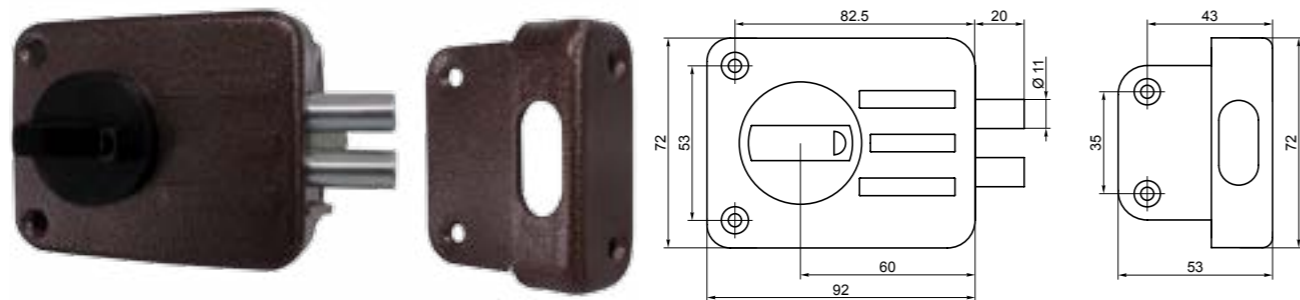

ЗНД 1АТ

замок накладной дисковый

код заказа	модель	кол-во ключей /длина, мм	описание	запорная планка	кол-во. в транс. упаковке/шт.	масса брутто/кг
87100	ЗНД 1АТ/002	5/50	штампованный корпус из стали /медный антик/ автоматическое запирание	есть	20	13.60