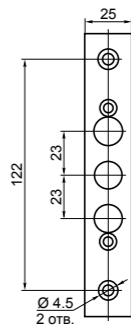

**Комплект
BORDER Classic**

комплект
универсальный
из двух врезных
замков ЗВ 8-8 Д
и ЗВ 4-3/85 Д*
с разными
механизмами
запираания

код заказа	модель	кол-во ключей /длина, мм
70913	ЗВ 8-8 Д	5/85
79046	ЗВ 4-3/85Д	—

* замки возможно приобрести отдельно