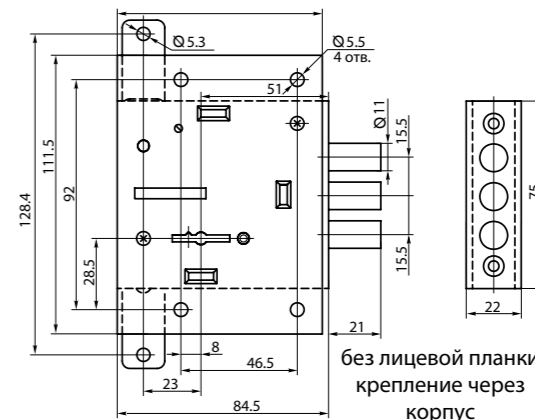

без лицевой планки
крепление через
корпус

код заказа	модель	кол-во ключей /длина, мм	комплектация	запорная планка	кол-во. в транс. упаковке/шт.	масса брутто/кг
75402	ЗВ 8-4 Ш2Т	3/85	с тягами, без лицевой планки, крепление через корпус	—	30	13.80