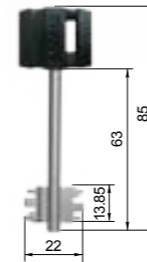

ЗВ 9-8.3

замок врезной 8-сувальдный с защелкой, фалевыми ручками и задвижкой

код заказа	модель	кол-во ключей /длина, мм	фурнитура	запорная планка	кол-во. в транс. упаковке/шт.	масса брутто/кг
88010	ЗВ 9-8.3/13 (КЛП5-85) ЗП.РФ46П-002	3/85	накладка с фалевой ручкой /медный антик/, правая	—	9	14.47
88011	ЗВ 9-8.3/13 (КЛП5-85) ЗП.РФ46Л-002	3/85	накладка с фалевой ручкой /медный антик/, левая	—	9	14.47
88012	ЗВ 9-8.3/15 (КЛП5-85) ЗП.РФ46П-002	5/85	накладка с фалевой ручкой /медный антик/, правая	—	9	14.47
88013	ЗВ 9-8.3/15 (КЛП5-85) ЗП.РФ46Л-002	5/85	накладка с фалевой ручкой /медный антик/, левая	—	9	14.47