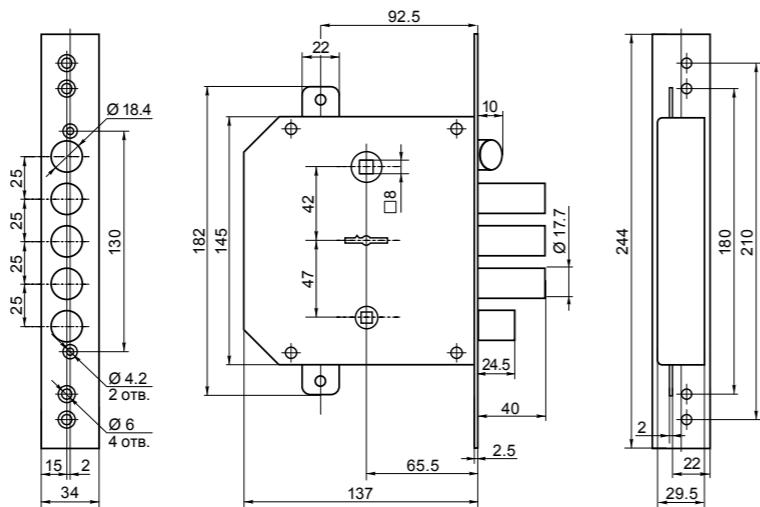

ЗВ 9-6 КТЗ

замок нижний врезной с защелкой, задвижкой и тягами

код заказа	модель	тип замка	кол-во ключей /длина, мм	фурнитура	запорная планка	кол-во. в транс. упаковке/шт.	масса брутто/кг
77404	ЗВ 9-6 ПКТЗ	правый	5/102	—	—	6	12.00
77405	ЗВ 9-6 ЛКТЗ	левый