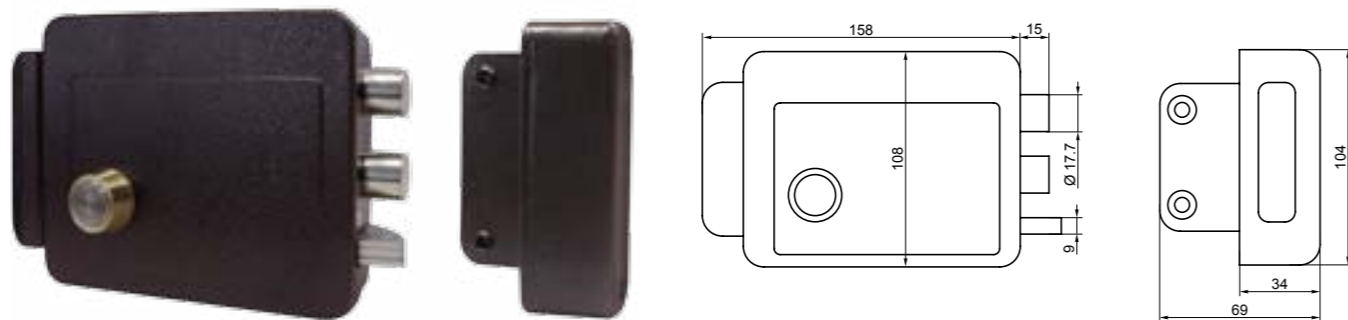

ЗНД 3А

замок накладной дисковый

код заказа	модель	кол-во ключей /длина, мм	описание	запорная планка	кол-во. в транс. упаковке/шт.	масса брутто/кг
83801	ЗНД 3А-002	5/48	штампованный корпус из стали /медный антик/ автоматическое запираение, открывается снаружи – ключом, изнутри – кнопкой на корпусе замка	есть	8	13.28