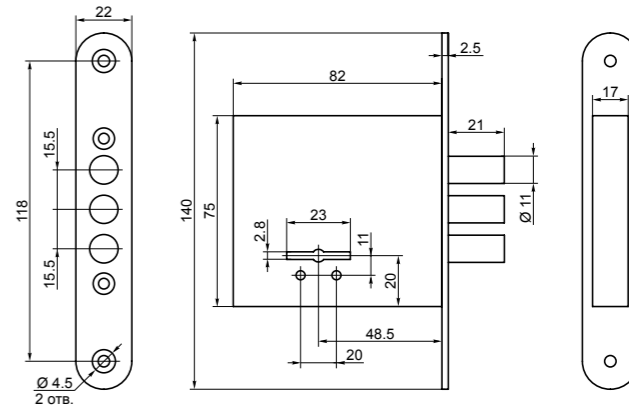

ЗВ 8-4С/1

замок врезной 4-сувальдный

код заказа	модель	кол-во ключей /длина, мм	фурнитура	запорная планка	кол-во. в транс. упаковке/шт.	масса брутто/кг
76601	ЗВ 8-4С/13	3/70	накладка шестигранная /цинк/	—	30	14.10
76600	ЗВ 8-4С/13 ЗП7	3/70	накладка шестигранная /цинк/	есть	30	14.97