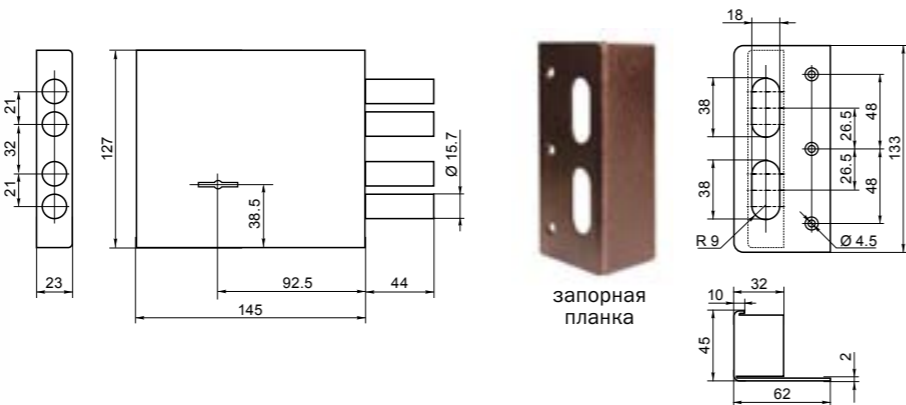

ЗН 4-8 М

замок накладной универсальный

запорная
планка