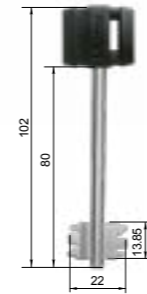

ЗВ 9-8 МКЗ

замок нижний врезной с защелкой и задвижкой

код заказа	модель	кол-во ключей /длина, мм	фурнитура	запорная планка	кол-во в транс. упаковке/шт.	масса брутто/кг
77937	ЗВ 9-8 МКЗ/15	5/102	—	—	5	12.50