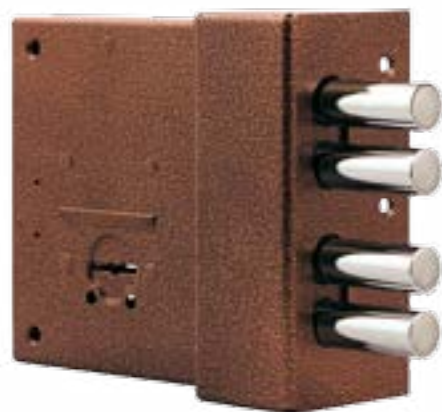

ЗН 4-8 М

замок накладной универсальный

запорная
планка