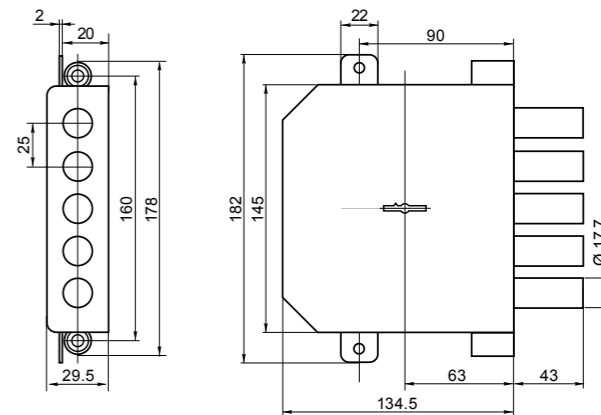

ЗВ 8-6 Б5Т

замок верхний вкладной с бонками и тягами

код заказа	модель	тип замка	кол-во ключей /длина, мм	фурнитура	запорная планка	кол-во в транс. упаковке/шт.	масса брутто/кг
72207	ЗВ 8-6 ПБТ/15	правый	5/102	—	—	8	12.80
72227	ЗВ 8-6 ЛБТ/15	левый					