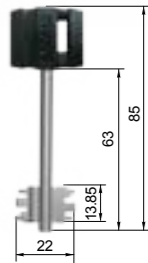

ЗВ 9-6

замок врезной 6-сувальдный с защелкой и ручками

код заказа	модель	кол-во ключей /длина, мм	фурнитура	запорная планка	кол-во. в транс. упаковке/шт.	масса брутто/кг
77305	ЗВ 9-6/13 (КЛП5-85) РФ8-010	3/85	накладка с фалевой ручкой /черный муар/	—	9	11.40
77312	ЗВ 9-6/13 (КЛП5-85) РФ8-016 под заказ	3/85	накладка с фалевой ручкой /блестящая латунь/	—	9	11.40
77313	ЗВ 9-6/13 (КЛП5-85) РФВ8-022 под заказ	3/85	накладка с фалевой ручкой /черный жемчуг/	—	9	11.40
77311	ЗВ 9-6/13 (КЛП5-85) РФ8-002	3/85	накладка с фалевой ручкой /медный антик/	—	9	11.40