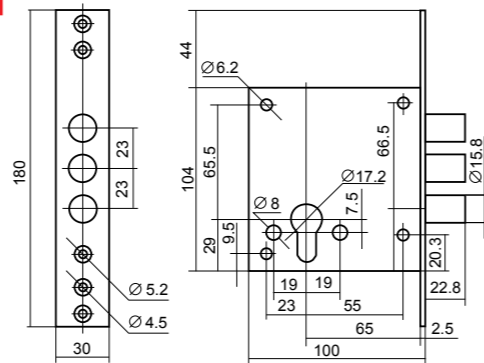

Комплект BORDER Grand

комплект универсальный из двух врезных замков ЗВ 1-8Г и ЗВ 9-8Г с разными механизмами запирания

код заказа	модель	кол-во ключей / длина, мм
87301	ЗВ 9-8Г	5/85
87303	ЗВ 1-8Г	—

Комплект BORDER Maxima

комплект универсальный из двух врезных замков ЗВ 8-8 МК5 и ЗВ 4-3/85 М* с разными механизмами запирания

код заказа	модель	кол-во ключей / длина, мм
71601	ЗВ 8-8/МК5	5/102
79045	ЗВ 4-3/85М	—

* замки возможно приобрести отдельно