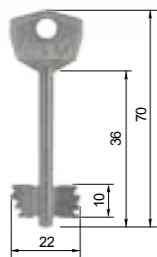

ЗВ 8/13С-М

замок врезной сувальдный «САМ-МИНИ»

код заказа	модель	кол-во ключей /длина, мм	фурнитура	запорная планка	кол-во. в транс. упаковке/шт.	масса брутто/кг
76610	ЗВ 8/13С-М (САМ-МИНИ)	3/70	накладка шестигранная /цинк/	есть	30	13.75