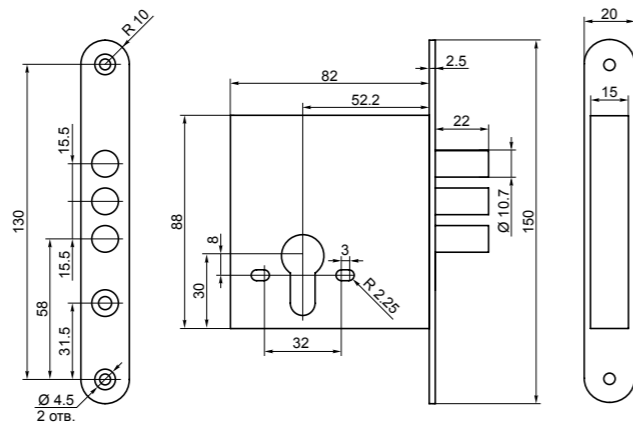

ЗВ 1-2/11

замок врезной цилиндрический

код заказа	модель	комплектация цилиндрическим механизмом	кол-во ключей /длина, мм	фурнитура	запорная планка	кол-во. в транс. упаковке/шт.	масса брутто/кг
89400	ЗВ 1-2/11 СО.60-ZN.КН-005.Ш	+/60 мм	6/56	накладка круглая /никель/	есть	20	15.30
89600	ЗВ 1-2БМ/11 СО.КН-005	—	—	накладка круглая /никель/	есть	20	10.70