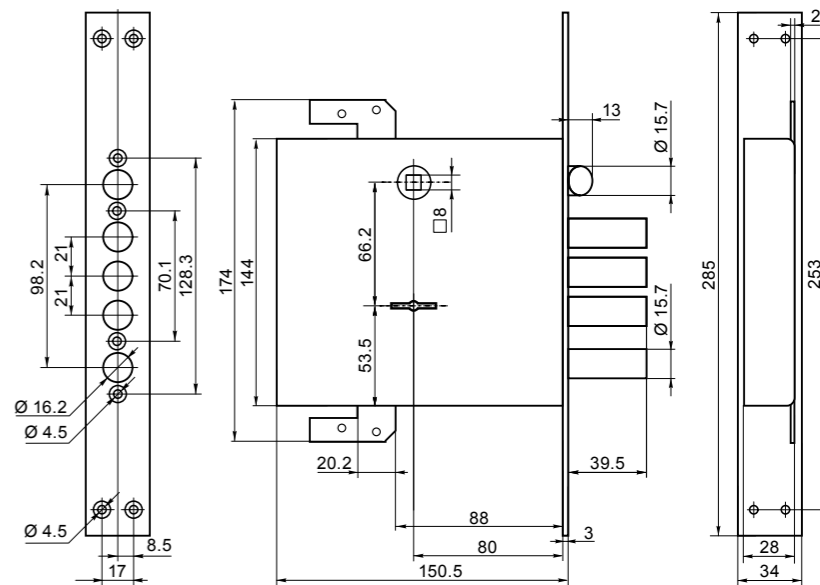

ЗВ 9-8 МК4Т

замок нижний врезной с защелкой и тягами

код заказа	модель	тип замка	кол-во ключей /длина, мм	фурнитура	запорная планка	кол-во, в транс. упаковке/шт.	масса брутто/кг
77741	ЗВ 9-8 МК4Т/15	универ.	5/102	—	—	5	12.49