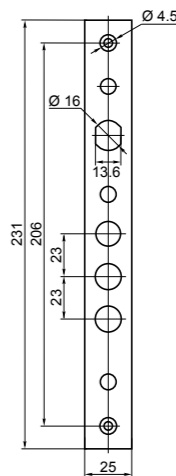

**Комплект
BORDER Classic**

комплект
универсальный
из двух врезных
замков ЗВ 8-8 Д
и ЗВ 4-3/85 Д*
с разными
механизмами
запираания

код заказа	модель	кол-во ключей /длина, мм
70913	ЗВ 8-8 Д	5/85
79046	ЗВ 4-3/85Д	—

* замки возможно приобрести отдельно