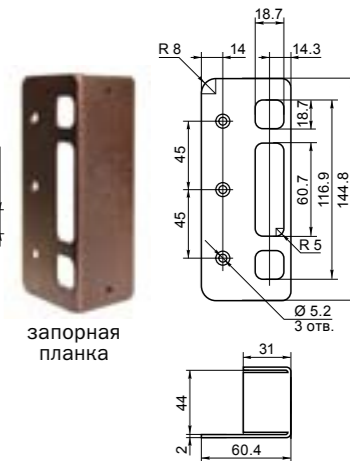

ЗН 4-8 КТЗ

замок накладной универсальный с задвижкой и тягами

запорная планка