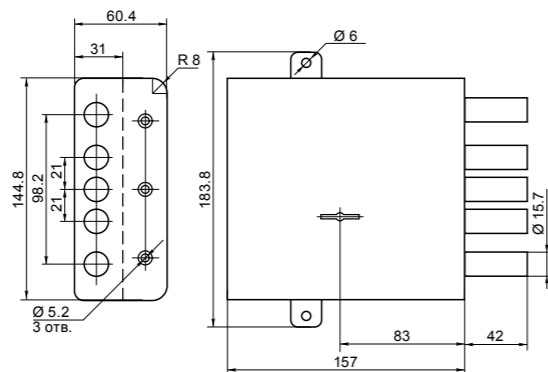

ЗН 4-8 К5Т

замок накладной универсальный с тягами

запорная планка

НШ1-002
/медный антик/

код заказа	модель	кол-во ключей /длина, мм	фурнитура	запорная планка	кол-во в транс. упаковке/шт.	масса брутто/кг
86200	ЗН 4-8 К5Т/75 НШ1-002	5/102	накладка шестигранная /медный антик/	есть	5	12.40