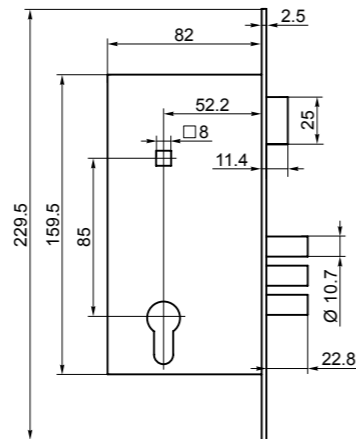

ЗВ 4-3

замок врезной цилиндрический

код заказа	модель	комплектация цилиндрическим механизмом	кол-во ключей /длина, мм	фурнитура	запорная планка	кол-во. в транс. упаковке/шт.	масса брутто/кг
78000	ЗВ 4-3/СП11	—	—	—	—	18	16.10
78102	ЗВ 4-3/СП11.РФ7-016.60-Z	+/60 мм	6/56	накладка с фалевой ручкой /блестящая латунь/	—	9	13.05
78104	ЗВ 4-3/СП11.РФ7-002.60-Z	+/60 мм	6/56	накладка с фалевой ручкой /медный антик/	—	9	13.05
78103	ЗВ 4-3/СП11.РФ7-002	—	—	—	—	9	12.60
78110	ЗВ 4-3/СП11.РФ7-022.60-Z	+/60 мм	6/56	накладка с фалевой ручкой /черный жемчуг/	—	9	13.05
78111	ЗВ 4-3/СП11.РФ7-022	—	—	—	—	12	17.30
78201	ЗВ 4-3/СП11.РФ7-009.60-Z	+/60 мм	6/56	накладка с фалевой ручкой белого цвета	—	9	13.05
78202	ЗВ 4-3/СП11.РФ7-009	—	—	—	—	12	17.30
78401	ЗВ 4-3/СП11.РФ7-010.60-Z	+/60 мм	6/56	накладка с фалевой ручкой /черный муар/	—	9	11.47
78403	ЗВ 4-3/СП11.РФ7-010	—	—	—	—	9	11.47
78406	ЗВ 4-3/СП11.РФ31-016.60-Z	+/60 мм	6/56	накладка с фалевой ручкой /блестящая латунь/	—	9	13.70
78109	ЗВ 4-3/СП11.РФ7-016	—	—	—	—	9	12.60
78407	ЗВ 4-3/СП11.РФ31-022.60-Z	+/60 мм	6/56	накладка с фалевой ручкой /черный жемчуг/	—	9	13.70