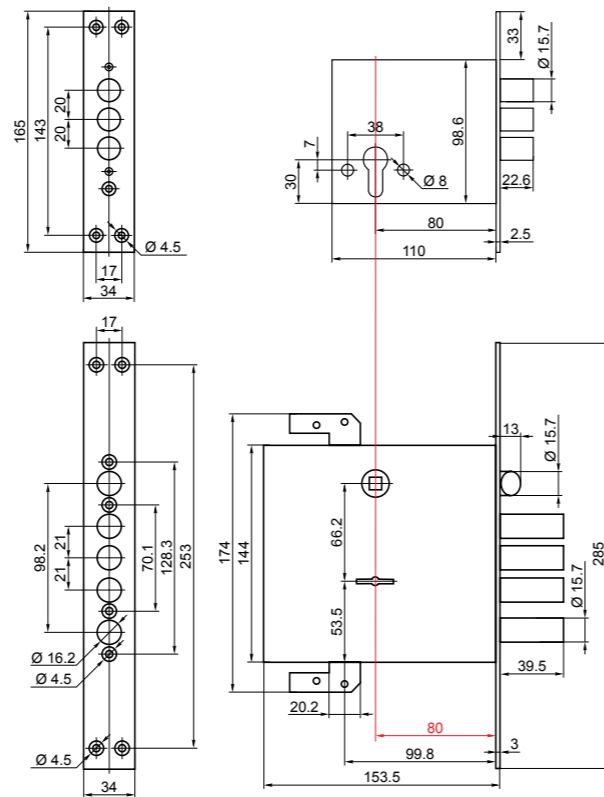

Комплект BORDER Optima

комплект
универсальный
из двух врезных
замков ЗВ 1-4.1 М
и ЗВ 9-8 МК4Т
с разными
механизмами
запираия

код заказа	название	модель	кол-во ключей /длина, мм	фурнитура	запорная планка	кол-во в транс. упаковке/шт.	масса брутто/кг
60006	Комплект замков № 5	ЗВ 1-4.1 М ЗВ 9-8 МК4Т/15 округлые лицевые планки	5/102	—	—	6	12.30
60019	Комплект замков № 7	ЗВ 1-4.1 М ЗВ 9-8 МК4Т	5/102	—	—	6	12.30
60021	Комплект замков № 8	ЗВ 1-4.1 М ЗВ 9-8 МК4Т	5/102	—	—	6	12.60