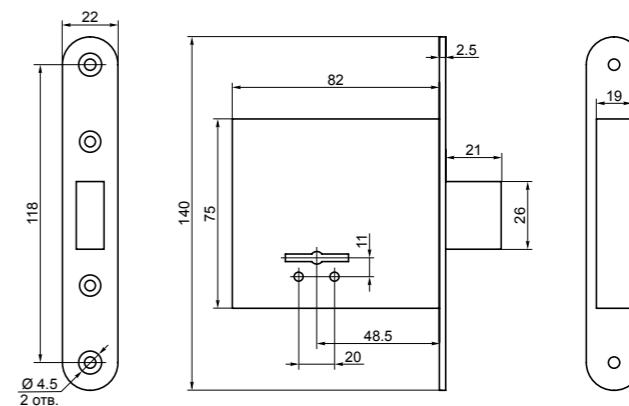

ЗВ 8-8У/0

замок врезной 8-сувальдный

код заказа	модель	кол-во ключей /длина, мм	фурнитура	запорная планка	кол-во. в транс. упаковке/шт.	масса брутто/кг
79700	ЗВ 8-8У/03 (КЛП5-85) НШ-002	3/85	накладка шестигранная /медный антик/	—	30	16.16
79701	ЗВ 8-8У/03 (КЛП5-85) СП.НК-002	3/85	накладка круглая /медный антик/	есть	20	13.00