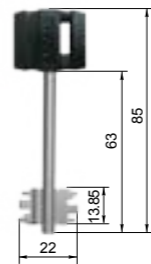

код заказа	модель	кол-во ключей /длина, мм
70913	ЗВ 8-8 Д	5/85
79046	ЗВ 4-3/85Д	—

* замки возможно приобрести отдельно