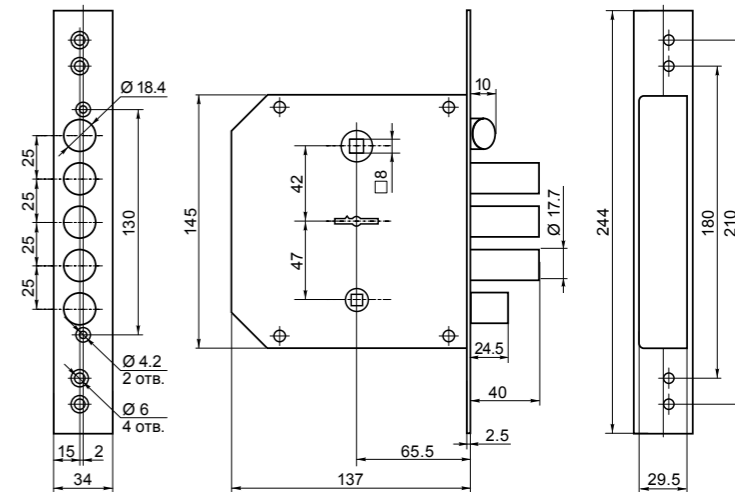

ЗВ 9-6 КЗ

замок нижний врезной с защелкой и задвижкой

код заказа	модель	тип замка	кол-во ключей /длина, мм	фурнитура	запорная планка	кол-во. в транс. упаковке/шт.	масса брутто/кг
77411	ЗВ 9-6 ПКЗ	правый	5/102	—	—	6	11.96
77412	ЗВ 9-6 ЛКЗ	левый