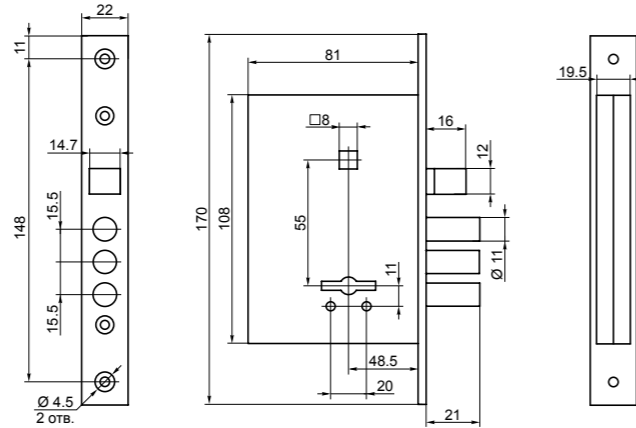

ЗВ 9-6

замок врезной 6-сувальдный с защелкой и ручками

код заказа	модель	кол-во ключей /длина, мм	фурнитура	запорная планка	кол-во. в транс. упаковке/шт.	масса брутто/кг
77305	ЗВ 9-6/13 (КЛП5-85) РФ8-010	3/85	накладка с фалевой ручкой /черный муар/	—	9	11.40
77312	ЗВ 9-6/13 (КЛП5-85) РФ8-016 под заказ	3/85	накладка с фалевой ручкой /блестящая латунь/	—	9	11.40
77313	ЗВ 9-6/13 (КЛП5-85) РФВ8-022 под заказ	3/85	накладка с фалевой ручкой /черный жемчуг/	—	9	11.40
77311	ЗВ 9-6/13 (КЛП5-85) РФ8-002	3/85	накладка с фалевой ручкой /медный антик/	—	9	11.40