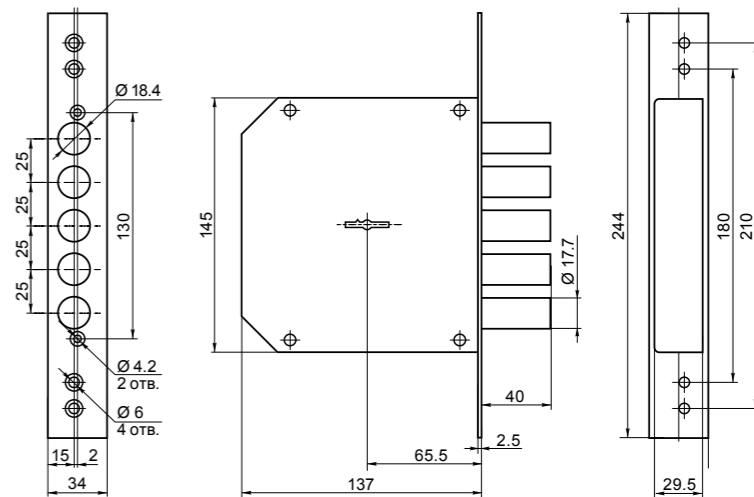

ЗВ 8-6 К5

замок верхний врезной

код заказа	модель	тип замка	кол-во ключей /длина, мм	фурнитура	запорная планка	кол-во. в транс. упаковке/шт.	масса брутто/кг
72204	ЗВ 8-6 ПК5/15	правый	5/102	—	—	6	12.85
72224	ЗВ 8-6 ЛК5/15	левый					