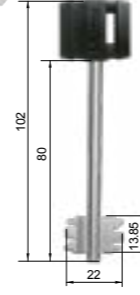

ЗВ 9-8 МК4Т

замок нижний врезной с защелкой и тягами

код заказа	модель	тип замка	кол-во ключей /длина, мм	фурнитура	запорная планка	кол-во, в транс. упаковке/шт.	масса брутто/кг
77741	ЗВ 9-8 МК4Т/15	универ.	5/102	—	—	5	12.49