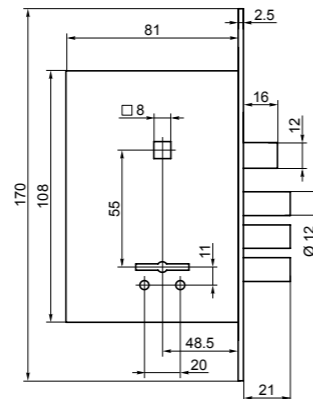

ЗВ 9-8

замок врезной 8-сувальдный с защелкой и ручками

код заказа	модель	кол-во ключей /длина, мм	фурнитура	запорная планка	кол-во. в транс. упаковке/шт.	масса брутто/кг
74100	ЗВ 9-8/13 (КЛП5-85) СП2	3/85	—	—	20	14.73
74500	ЗВ 9-8/13 СП2.НР-002	3/85	накладка литая с фалевой ручкой /медный антик/	—	12	15.75
74300	ЗВ 9-8/15 СП2.НР-002	5/85	накладка литая с фалевой ручкой /медный антик/	—	12	15.90
84301	ЗВ 9-8/13 СП2.РФ8-002	3/85	накладка с фалевой ручкой /медный антик/	—	9	13.55
84302	ЗВ 9-8/13 СП2.РФ8-016	3/85	накладка с фалевой ручкой /блестящая латунь/	—	9	13.55
74001	ЗВ 9-8/15 СП2.РФ33-016	5/85	накладка с фалевой ручкой /блестящая латунь/	—	9	13.47
74009	ЗВ 9-8/15 СП2.РФ8-002	5/85	накладка с фалевой ручкой /медный антик/	—	9	11.40
74010	ЗВ 9-8/15 СП2.РФ33-022	5/85	накладка с фалевой ручкой /черный жемчуг/	—	9	15.30
76705	ЗВ 9-8/13 СП2.РФ8-022	3/85	накладка с фалевой ручкой /черный жемчуг/	—	9	13.55
76704	ЗВ 9-8/13 СП2.РФ8-010	3/85	накладка с фалевой ручкой /черный муар/	—	9	13.55
76803	ЗВ 9-8/13 СП2.РФ8-009	3/85	накладка с фалевой ручкой белого цвета	—	9	13.55