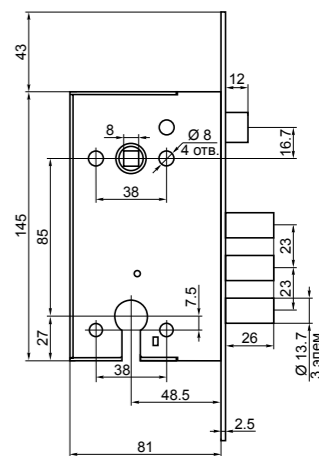

**Комплект
BORDER Classic**

комплект
универсальный
из двух врезных
замков ЗВ 8-8 Д
и ЗВ 4-3/85 Д*
с разными
механизмами
запираания

код заказа	модель	кол-во ключей /длина, мм
70913	ЗВ 8-8 Д	5/85
79046	ЗВ 4-3/85Д	—

* замки возможно приобрести отдельно