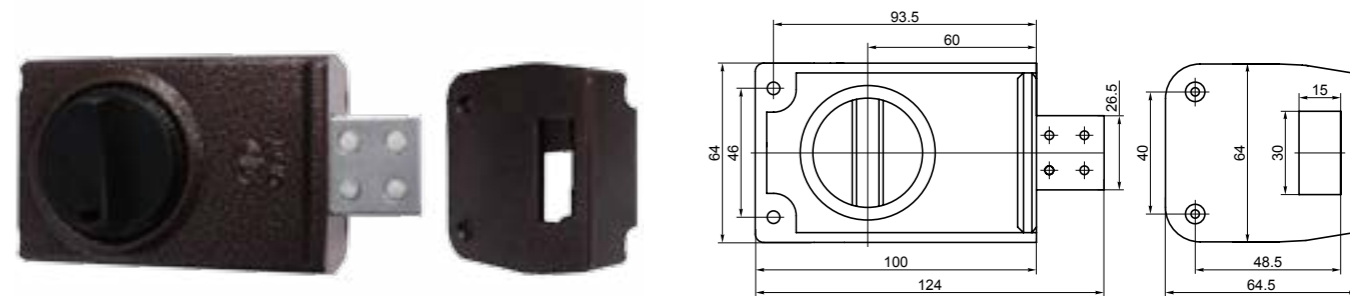

ЗНД 1/М

замок накладной дисковый

код заказа	модель	кол-во ключей /длина, мм	описание	запорная планка	кол-во. в транс. упаковке/шт.	масса брутто/кг
86900	ЗНД 1/М	5/48	литой корпус /медный антик/ запирание и отпирание снаружи ключом, изнутри квартиры ручкой	есть	20	13.50