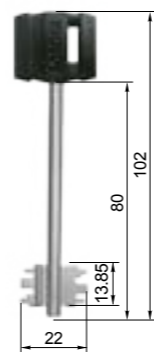

ЗН 4-8/75

замок накладной универсальный

НШ1-002
/медный антик/

код заказа	модель	кол-во ключей длина, мм	фурнитура	запорная планка	кол-во в транс. упаковке/шт.	масса брутто/кг
86000	ЗН 4-8/75 НШ1-002	5/102	накладка шестигранная /медный антик/	—	8	19.00