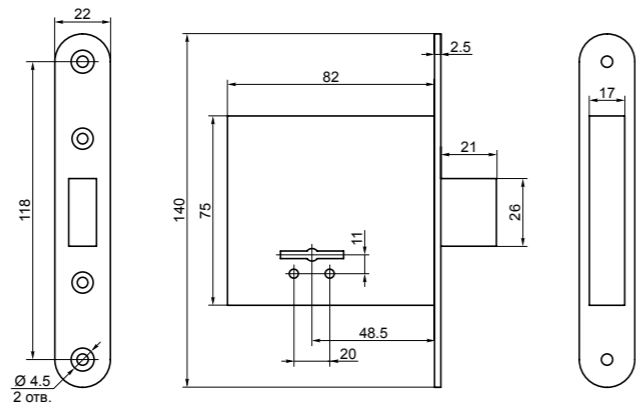

ЗВ 8-4С/0

замок врезной 4-сувальдный

код заказа	модель	кол-во ключей /длина, мм	фурнитура	запорная планка	кол-во. в транс. упаковке/шт.	масса брутто/кг
76501	ЗВ 8-4С/03	3/70	накладка шестигранная /цинк/	—	30	14.00
76500	ЗВ 8-4С/03 ЗП7	3/70	накладка шестигранная /цинк/	есть	30	15.30