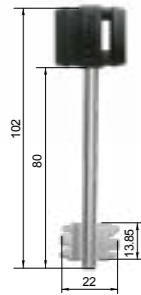

ЗВ 8-8 МК5

замок верхний врезной универсальный

**ЗВ 8-8 МК5Т**

замок верхний врезной универсальный с тягами

ЗВ 9-8 МК4

замок нижний врезной с защелкой

код заказа	модель	кол-во ключей /длина, мм	фурнитура	запорная планка	кол-во в транс. упаковке/шт.	масса брутто/кг
77740	ЗВ 9-8 МК4/15	5/102	—	—	6	12.49