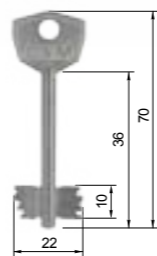

ЗВ 8-6/1

замок врезной 6-сувальдный

код заказа	модель	кол-во ключей /длина, мм	фурнитура	запорная планка	кол-во. в транс. упаковке/шт.	масса брутто/кг
80600	ЗВ 8-6/13 СО.НК-002	3/70	накладка круглая /медный антик/	есть	20	12.55
73100	ЗВ 8-6/13 НШ-002	3/70	накладка шестигранная /медный антик/	—	30	15.50
72601	ЗВ 8-6/15 НШ-002	5/70	накладка шестигранная /медные антик/	—	30	16.63
73119	ЗВ 8-6/13	3/70	—	—	30	15.00