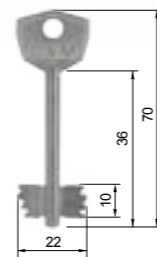

ЗВ 8-4С/1

замок врезной 4-сувальдный

код заказа	модель	кол-во ключей /длина, мм	фурнитура	запорная планка	кол-во. в транс. упаковке/шт.	масса брутто/кг
76601	ЗВ 8-4С/13	3/70	накладка шестигранная /цинк/	—	30	14.10
76600	ЗВ 8-4С/13 ЗП7	3/70	накладка шестигранная /цинк/	есть	30	14.97