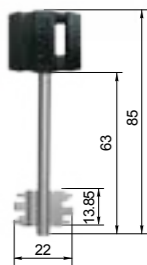

ЗВ 8-8У/1

замок врезной 8-сувальдный

код заказа	модель	кол-во ключей /длина, мм	фурнитура	запорная планка	кол-во. в транс. упаковке/шт.	масса брутто/кг
76300	ЗВ 8-8У/13 (КЛП5-85)	3/85	—	—	30	14.19
79900	ЗВ 8-8У/13 (КЛП5-85) НШ-002	3/85	накладка шестигранная /медный антик/	—	30	15.80
76400	ЗВ 8-8У/13 (КЛП5-85) НШ-016	3/85	накладка шестигранная /блестящая латунь/	—	30	15.80
79601	ЗВ 8-8У/15 (КЛП5-85) НШ-002	5/85	накладка шестигранная /медный антик/	—	30	17.01
79603	ЗВ 8-8У/15 (КЛП5-85) НП1-002	5/85	накладка прямоугольная /медный антик/	—	30	16.30
79600	ЗВ 8-8У/15 (КЛП5-85) СО.НК-002	5/85	накладка круглая /медный антик/	есть	20	13.56
79902	ЗВ 8-8У/13 (КЛП5-85) СО.НК-002	3/85	накладка круглая /медный антик/	есть	20	13.04
79604	ЗВ 8-8У/15 (КЛП5-85)	5/85	—	—	30	15.40