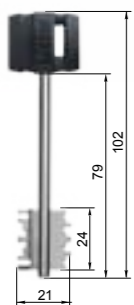

ЗВ 9-6 КТЗ

замок нижний врезной с защелкой, задвижкой и тягами

код заказа	модель	тип замка	кол-во ключей /длина, мм	фурнитура	запорная планка	кол-во. в транс. упаковке/шт.	масса брутто/кг
77404	ЗВ 9-6 ПКТЗ	правый	5/102	—	—	6	12.00
77405	ЗВ 9-6 ЛКТЗ	левый