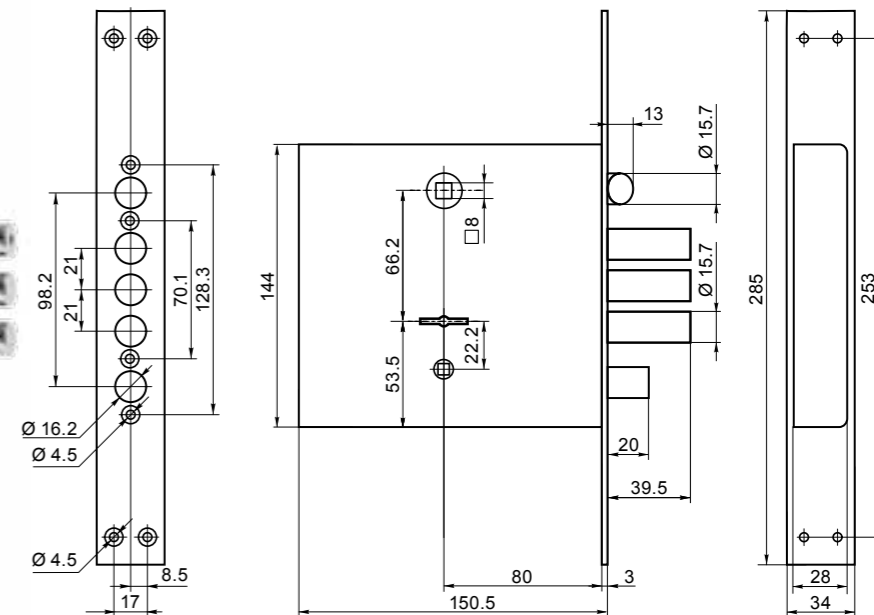

ЗВ 9-8 МКЗ

замок нижний врезной с защелкой и задвижкой

код заказа	модель	кол-во ключей /длина, мм	фурнитура	запорная планка	кол-во в транс. упаковке/шт.	масса брутто/кг
77937	ЗВ 9-8 МКЗ/15	5/102	—	—	5	12.50