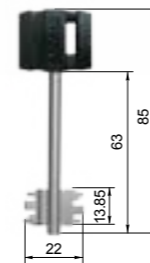

ЗВ 8-8У/0

замок врезной 8-сувальдный

код заказа	модель	кол-во ключей /длина, мм	фурнитура	запорная планка	кол-во. в транс. упаковке/шт.	масса брутто/кг
79700	ЗВ 8-8У/03 (КЛП5-85) НШ-002	3/85	накладка шестигранная /медный антик/	—	30	16.16
79701	ЗВ 8-8У/03 (КЛП5-85) СП.НК-002	3/85	накладка круглая /медный антик/	есть	20	13.00